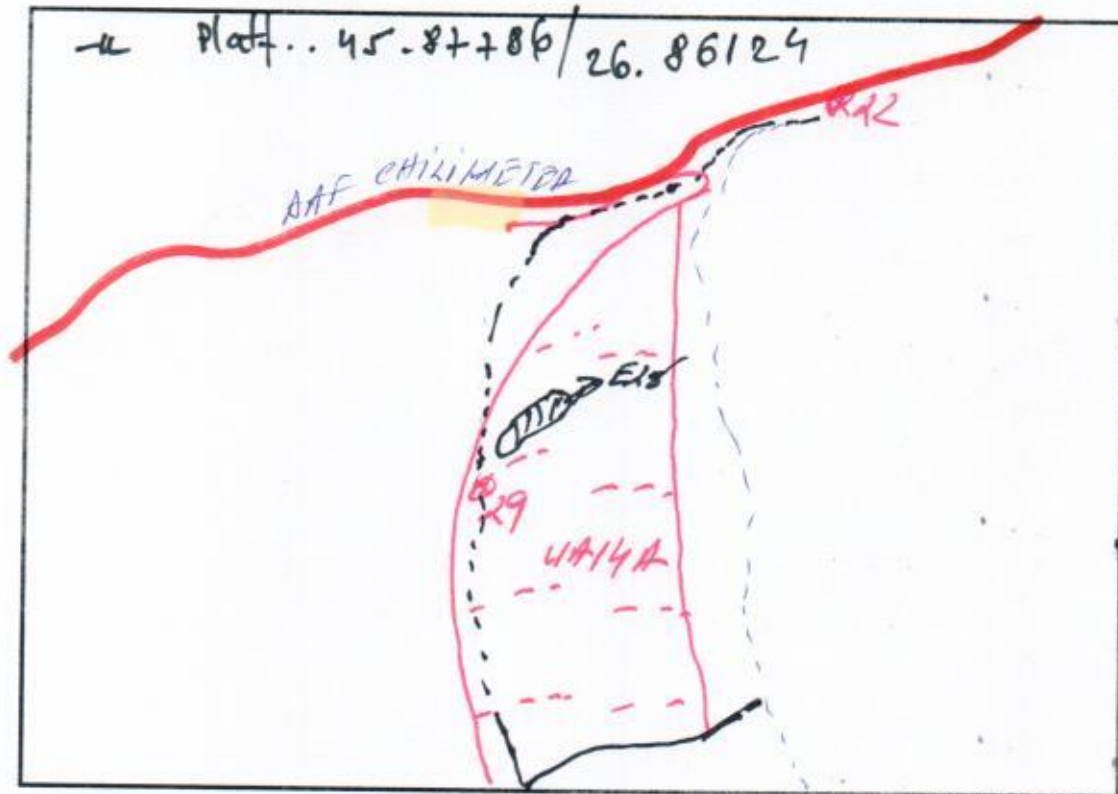

INCDS MARIN DRACEA
BAZA EXP. VIDRA

SCHITA PARCHETULUI
SI A PLATFORMEI PRIMARE

194

Unitatea de productie
Unitatea amenajistica

II

14A

Coord. Parcela: 45.87552 / 26.86.342

Platf... 45.87786 / 26.86124

LEGENDA :

- Borna parcelara X
- Limita U.a. — ; — — —
- Limita sectiune
- Limita postata
- Drum auto
- Drum pentru tractoare ———
- Miscari material lemnos - - - - -
- RAMPA

SEF OCOL

Ordinea de lucru in postate	
Doborat	Colectat

RESP. PROD. *