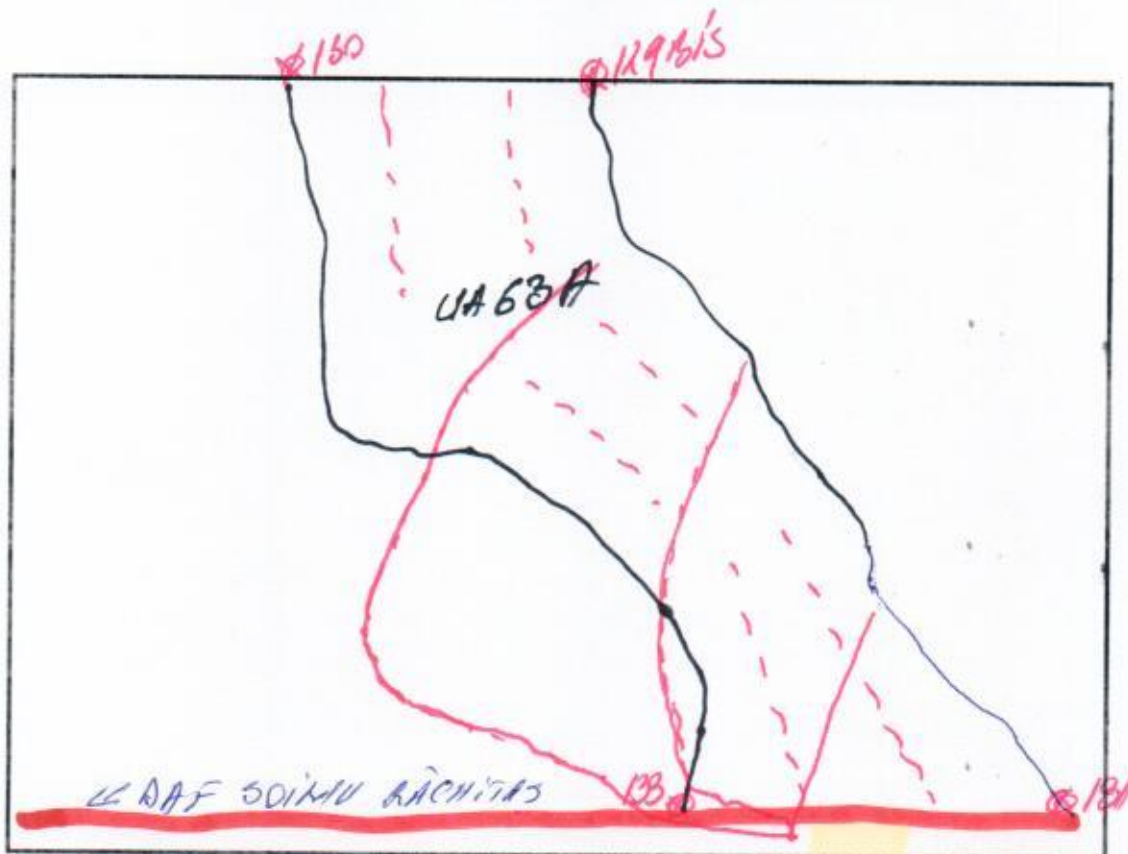

INCDS MARIN DRACEA
BAZA EXP. VIDRA

SCHITA PARCHETULUI
SI A PLATFORMEI PRIMARE

193

Unitatea de productie
Unitatea amenajistica

IV
63A

LEGENDA :

- Borna parcelara
- Limita U.a.
- Limita sectiune
- Limita postata
- Drum auto
- Drum pentru tractoare
- Miscari material lemnos
- RDM 5

SEF OCOL

Ordinea de lucru in postate	
Doborat	Colectat

RESP. PROD.

Cord. Parchet: 45. 99295 / 26. 71734
+ Platf. : 45. 99315 / 26. 72899