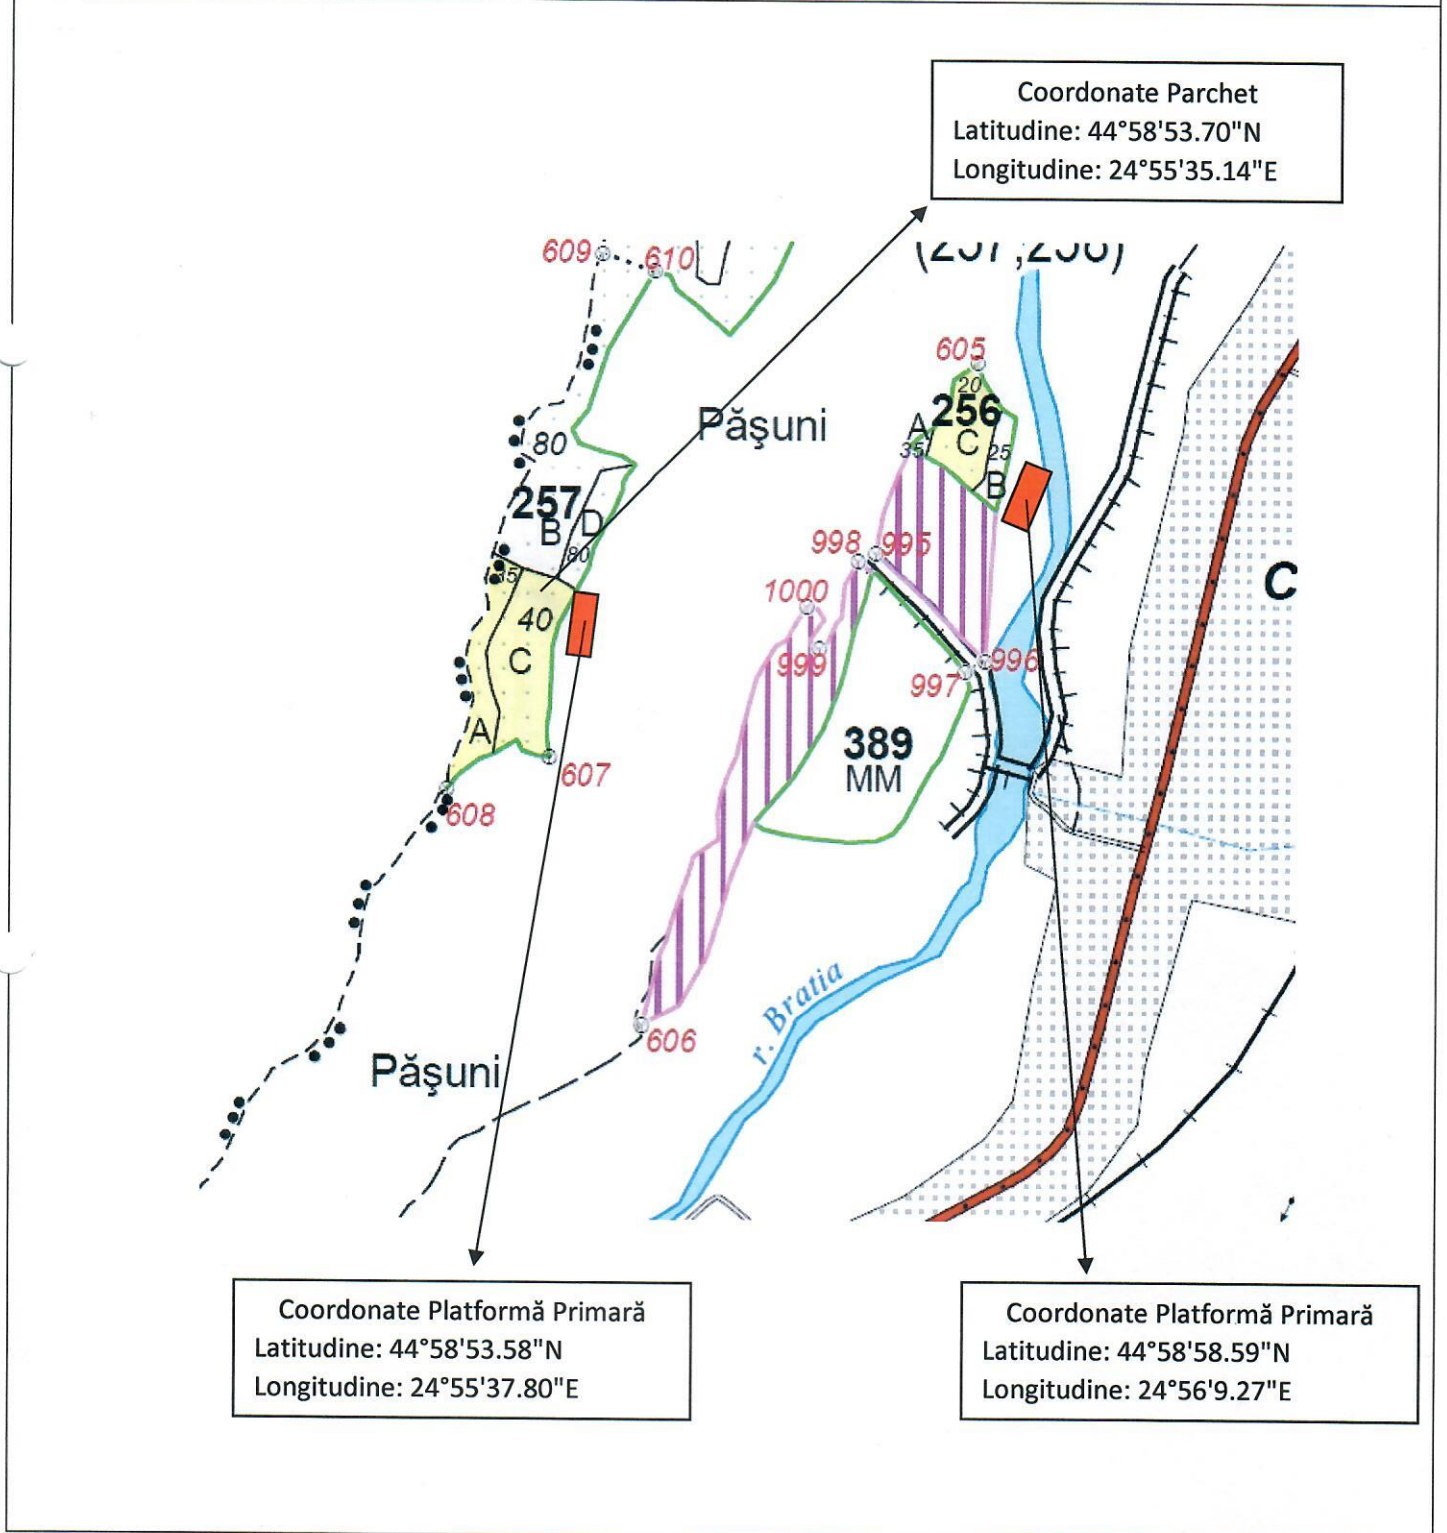

SCHIȚĂ PARCHET

Partida: 542R	u.a: 256C, 257A, C
Denumire Parchet: Piscani	U.P: SG VIII
Nr. SUMAL: 1664745	

Întocmit, 