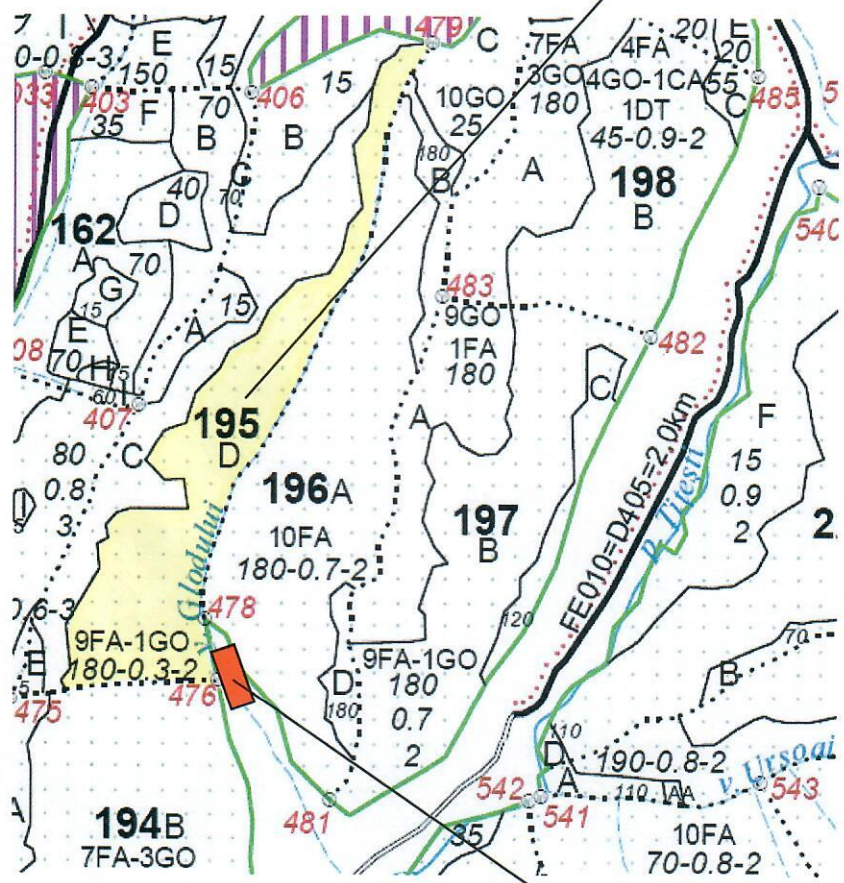

# SCHIȚĂ PARCHET

Partida: 685P	u.a: 195D
Denumire Parchet: Valea Glodului	U.P: SG I
Nr. SUMAL: 1664779	

Coordonate Parchet  
Latitudine: 45° 3'11.47"N  
Longitudine: 25° 1'10.59"E

Coordonate Platformă Primară  
Latitudine: 45° 2'59.42"N  
Longitudine: 25° 1'10.42"E