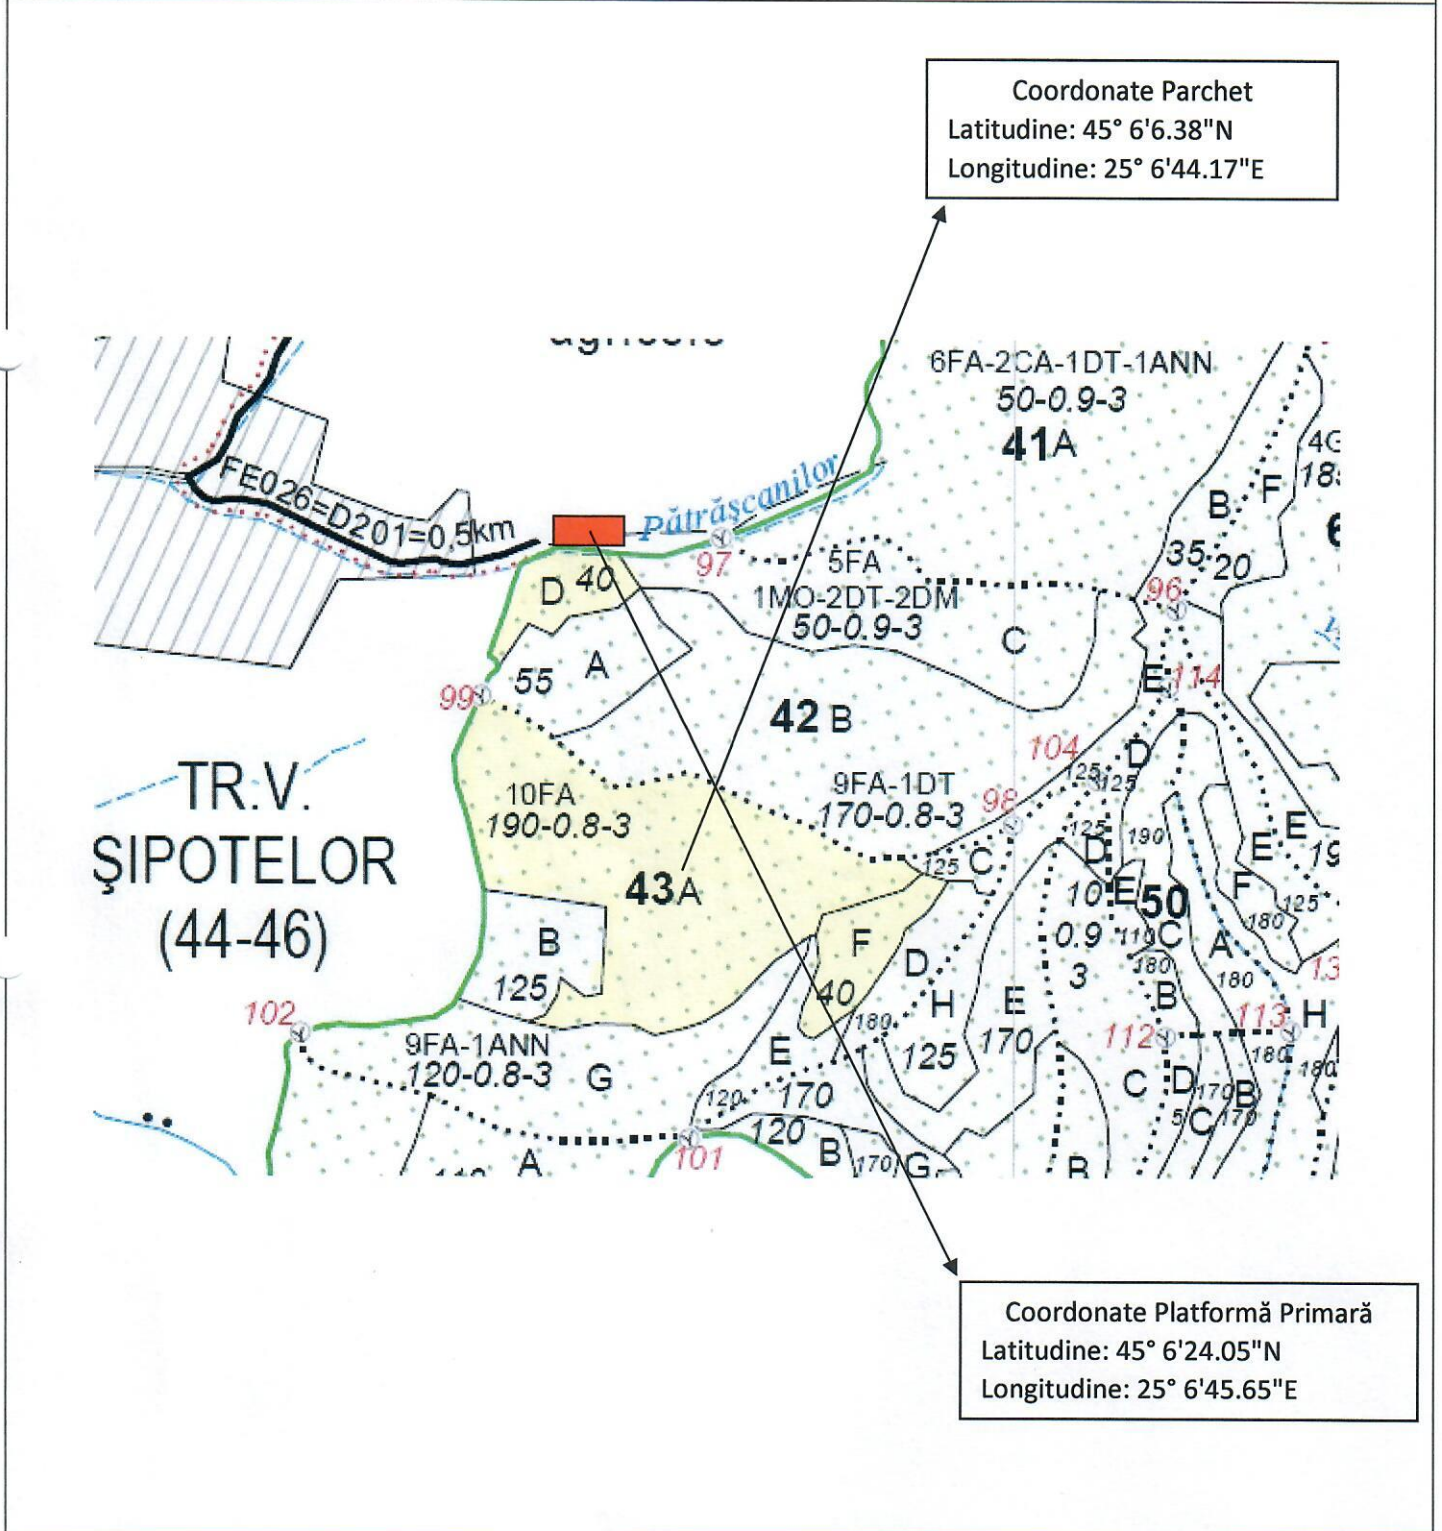

SCHIȚĂ PARCHET

Partida: 682R	u.a: 42D, 43A, F
Denumire Parchet: Valea Pătrășcanilor	U.P: XII Hârtiești
Nr. SUMAL: 1664765	

Întocmit,
[Signature]