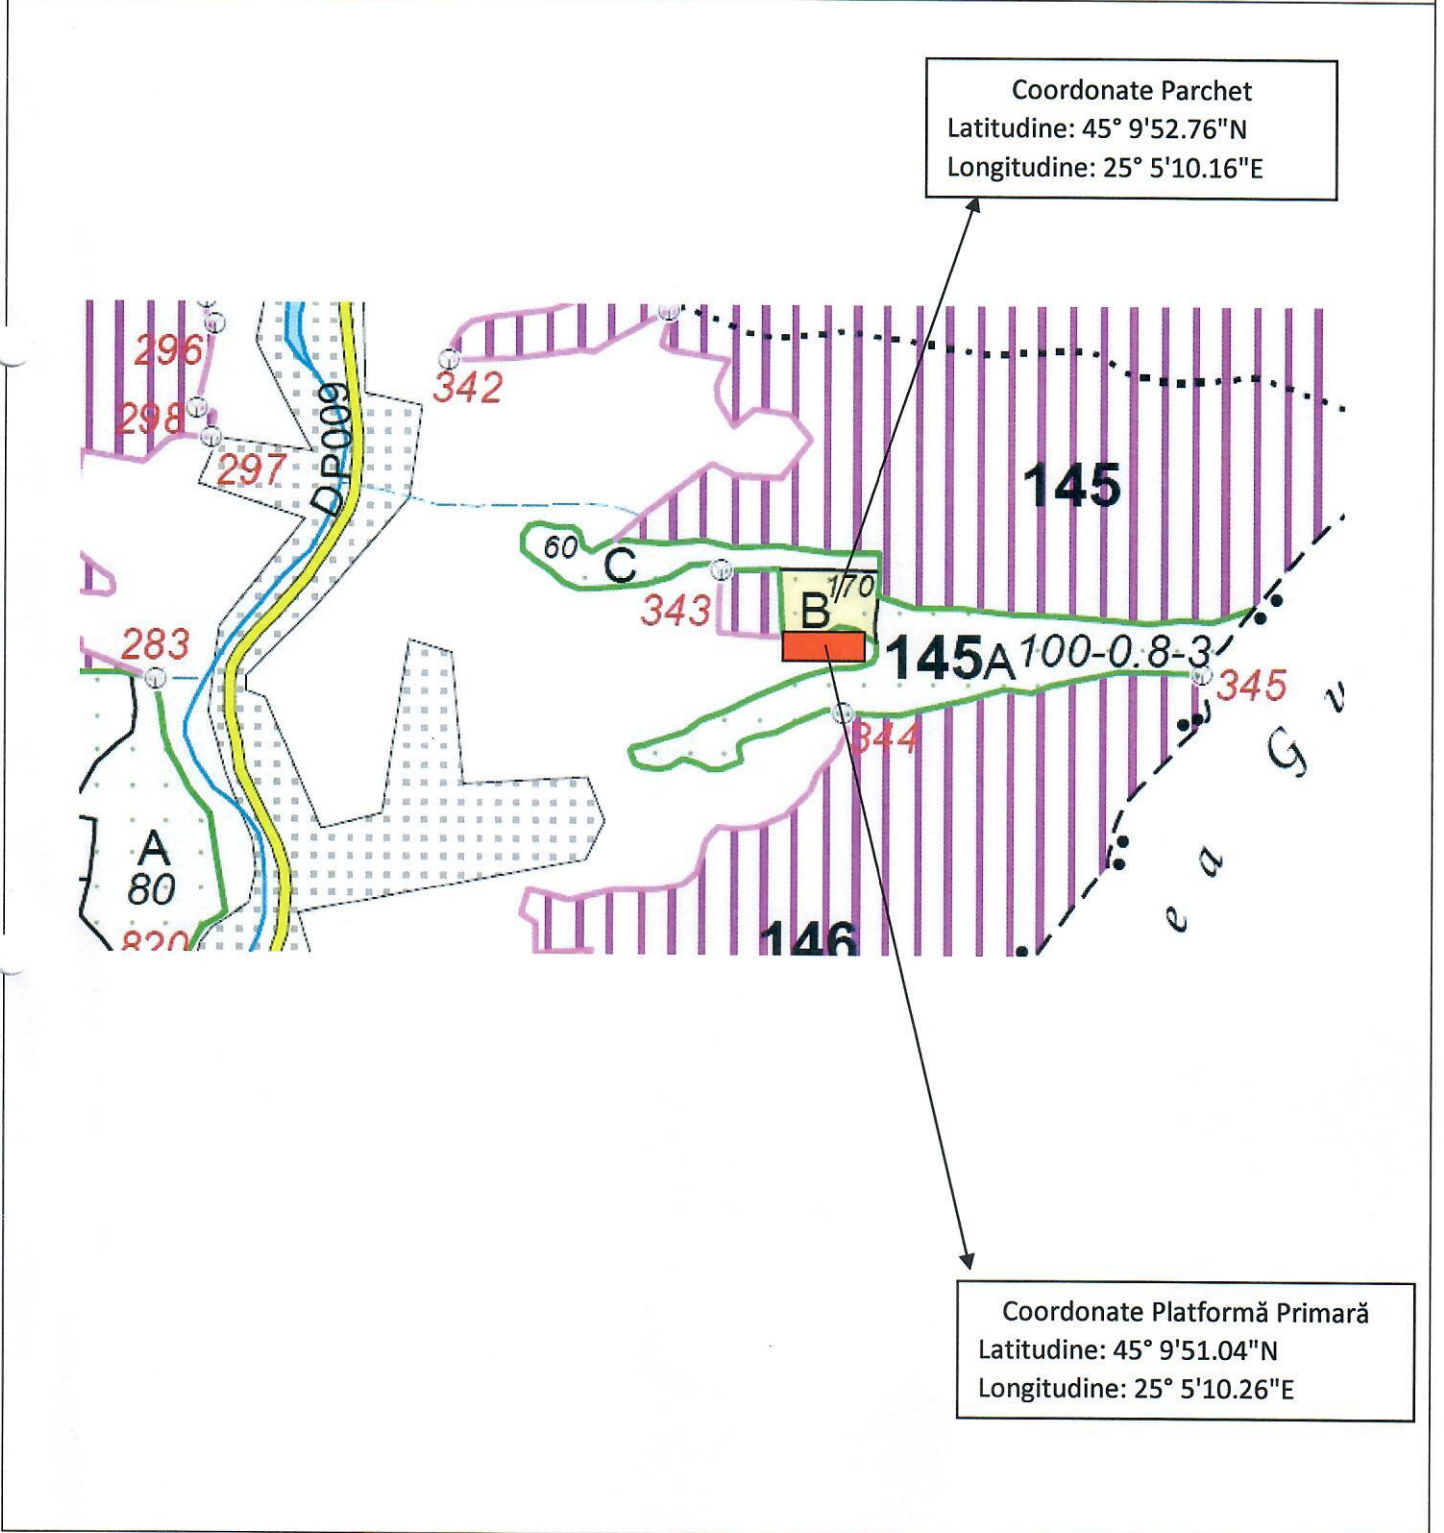

SCHIȚĂ PARCHET

Partida: 680P	u.a: 145B
Denumire Parchet: Valea Lupului	U.P: SG V
Nr. SUMAL: 1665678	

Întocmit 