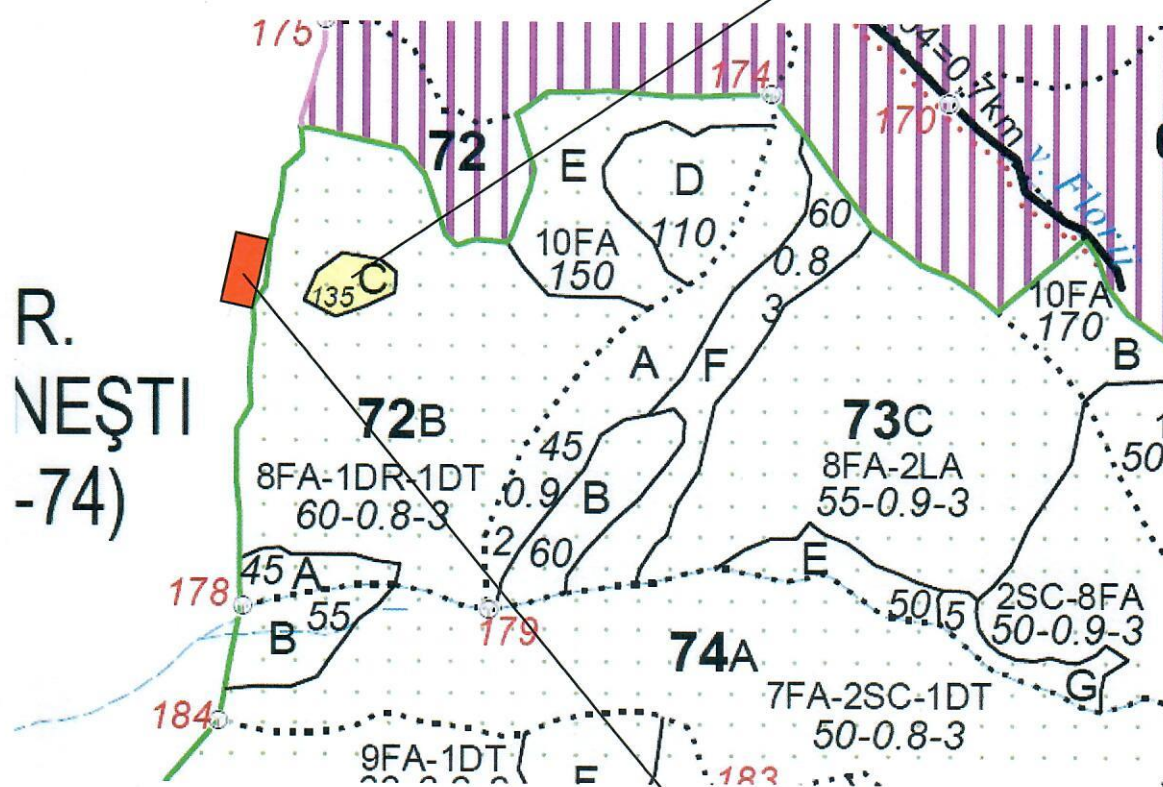

# SCHIȚĂ PARCHET

Partida: 678P	u.a: 72C
Denumire Parchet: Priboiaia	U.P: SG II
Nr. SUMAL: 1665541	

Coordonate Parchet  
Latitudine: 45°10'43.16"N  
Longitudine: 25° 0'43.75"E

Coordonate Platformă Primară  
Latitudine: 45°10'41.87"N  
Longitudine: 25° 0'38.05"E