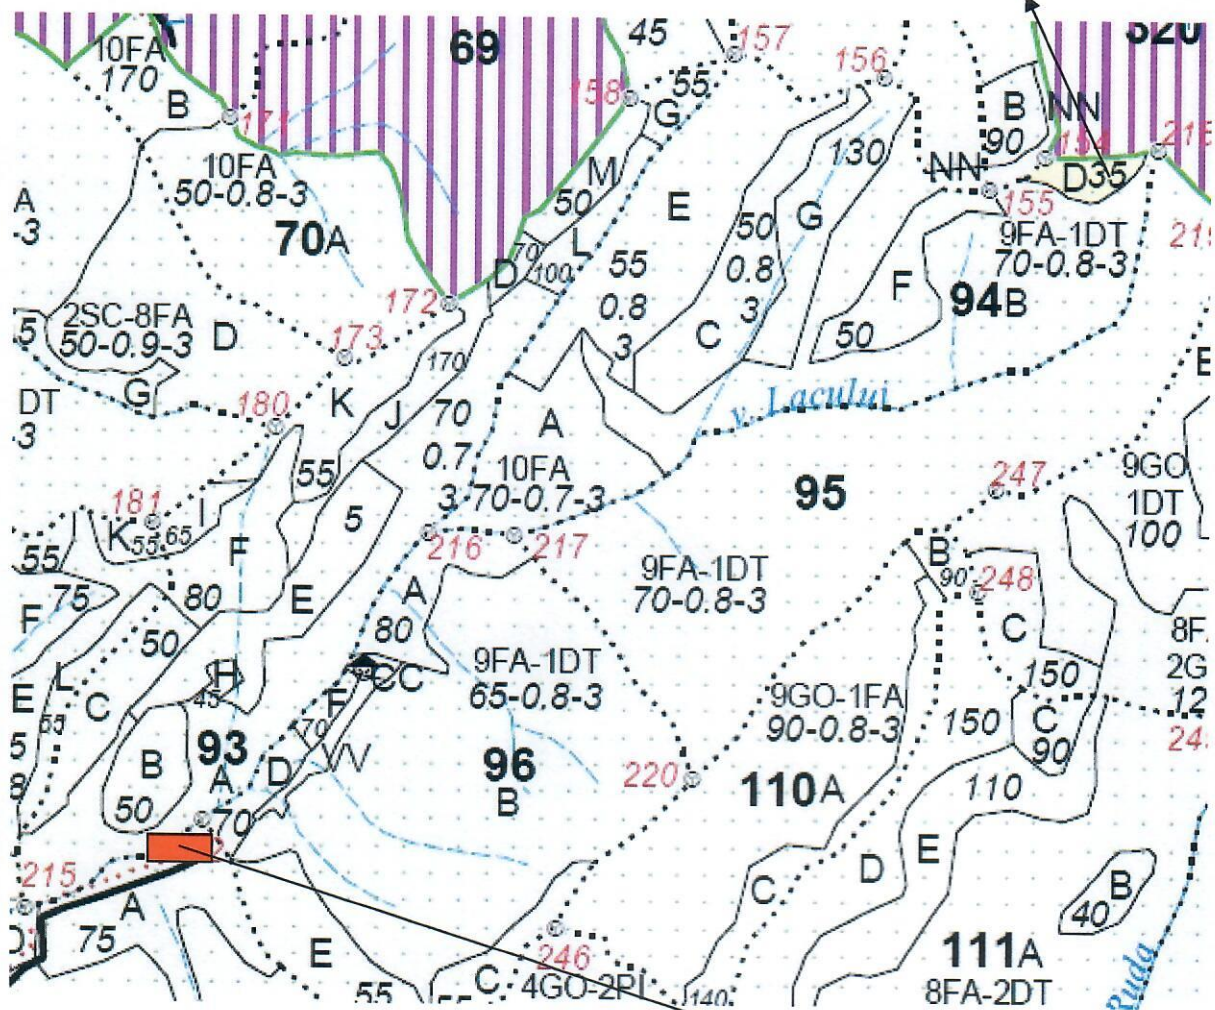

SCHIȚĂ PARCHET

| | |
|------------------------------|-----------|
| Partida: 677R | u.a: 94D |
| Denumire Parchet: Râpa Roșie | U.P: SG V |
| Nr. SUMAL: 1664718 | |

Coordonate Parchet
Latitudine: 45°10'36.87"N
Longitudine: 25° 2'30.46"E

Coordonate Platformă Primară
Latitudine: 45°10'1.27"N
Longitudine: 25° 1'27.91"E

Întocmit