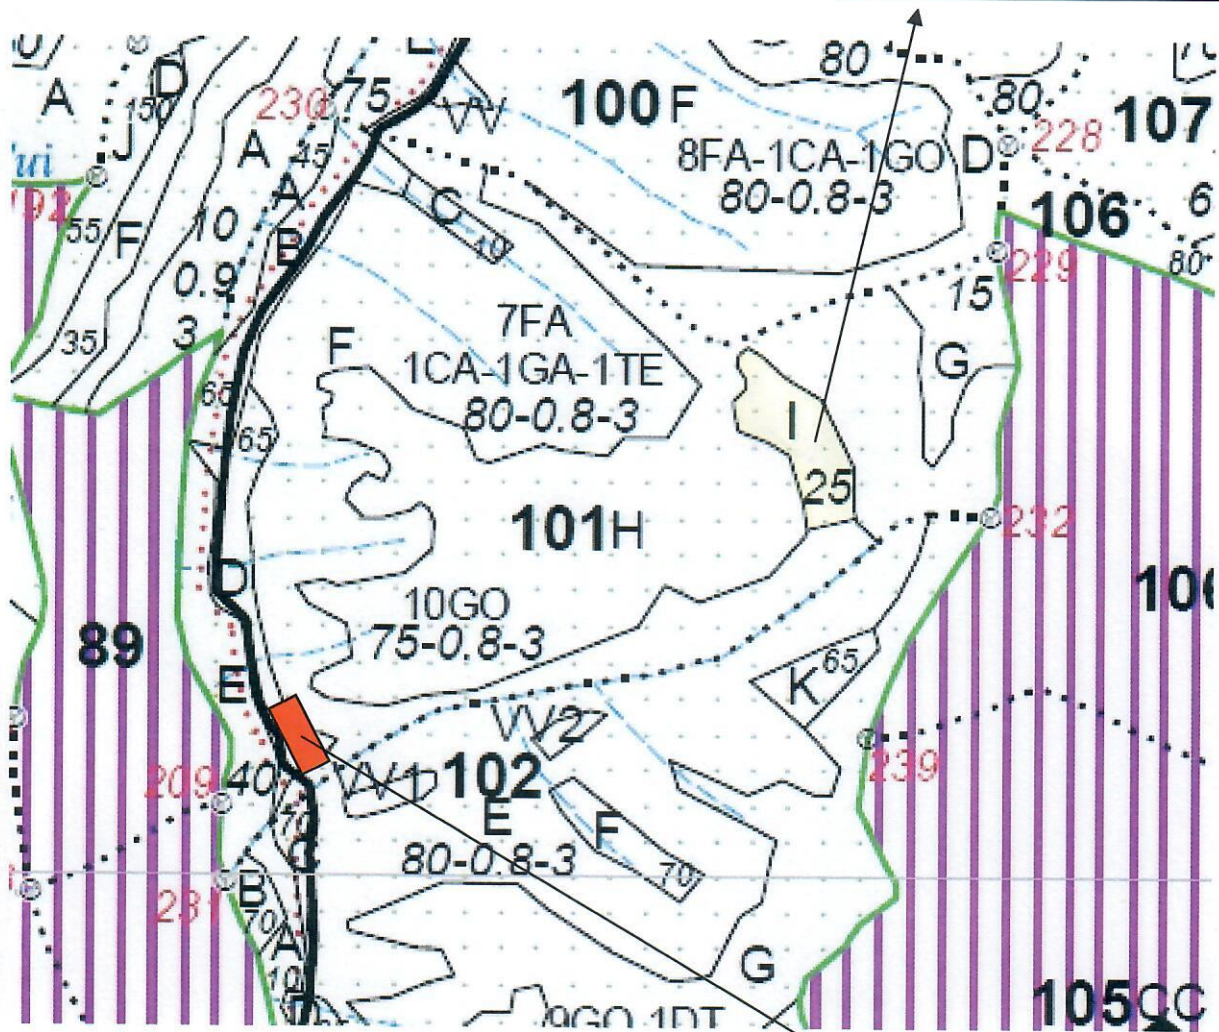

# SCHIȚĂ PARCHET

Partida: 675R	u.a: 101I
Denumire Parchet: Vârful Argelii	U.P: SG V
Nr. SUMAL: 1664717	

Coordonate Parchet  
Latitudine: 45° 9'16.04"N  
Longitudine: 25° 1'18.56"E

Coordonate Platformă Primară  
Latitudine: 45° 9'4.03"N  
Longitudine: 25° 0'52.05"E