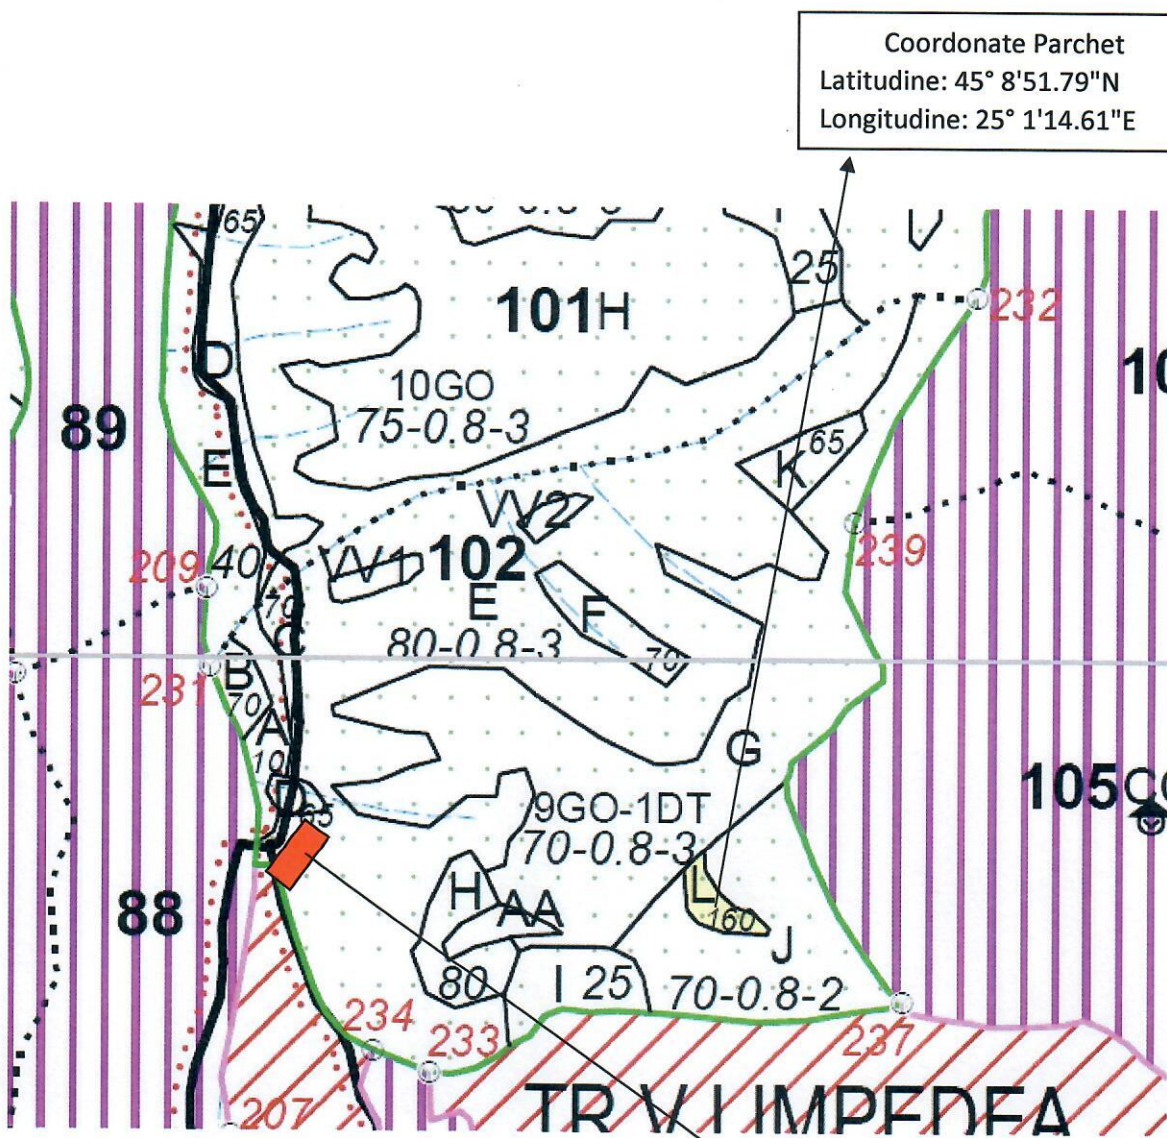

SCHIȚĂ PARCHET

Partida: 674P	u.a: 102L
Denumire Parchet: Șeșuri	U.P: SG V
Nr. SUMAL: 1665670	

Coordonate Parchet
Latitudine: 45° 8'51.79"N
Longitudine: 25° 1'14.61"E

Coordonate Platformă Primară
Latitudine: 45° 8'54.23"N
Longitudine: 25° 0'52.27"E