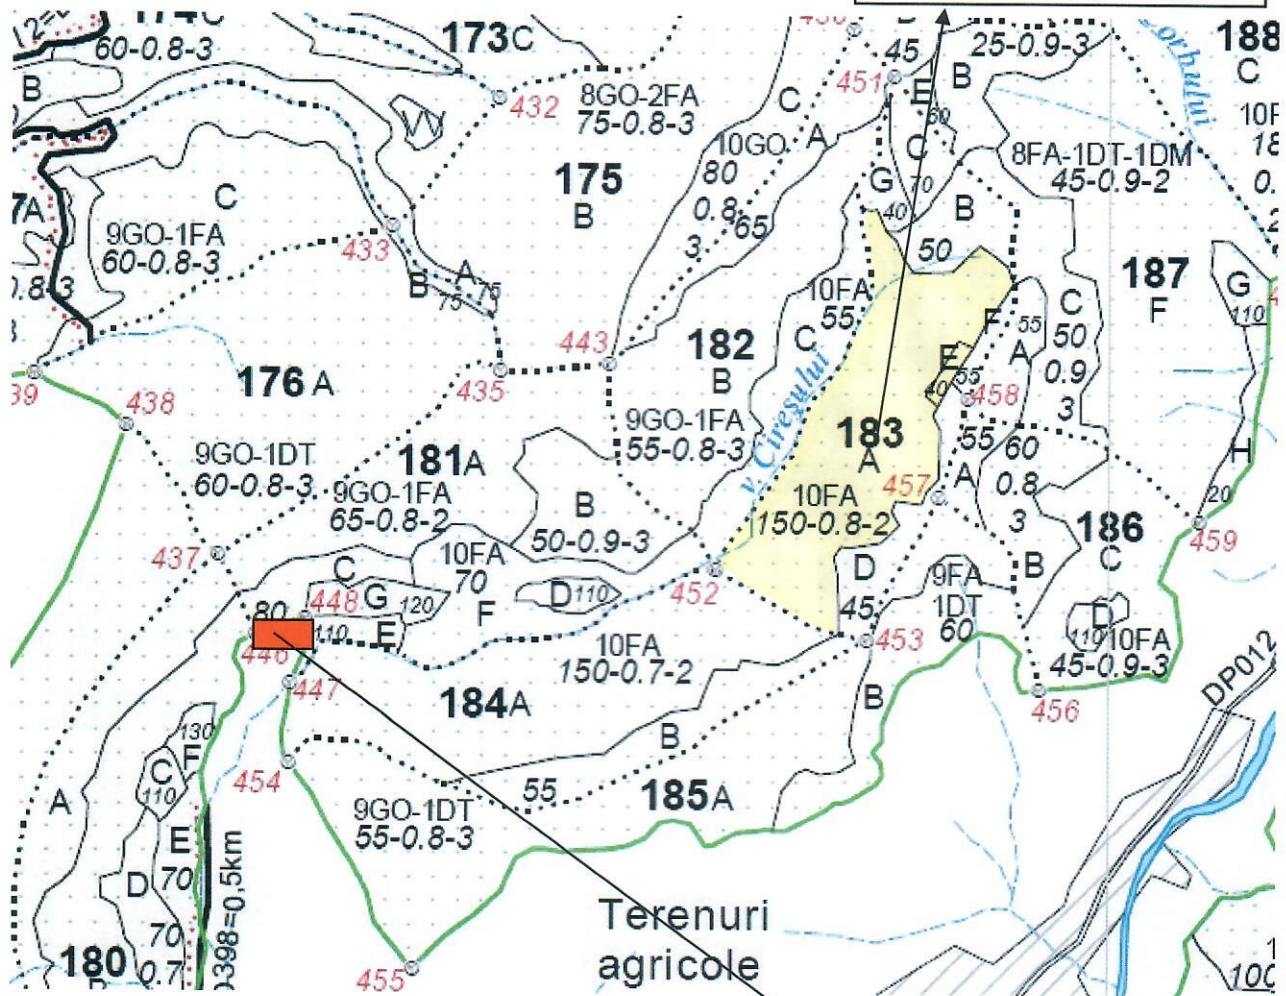

SCHIȚĂ PARCHET

Partida: 673R	u.a: 183A, E
Denumire Parchet: Valea Cireșului	U.P: SG I
Nr. SUMAL: 1664701	

Coordonate Parchet
Latitudine: 45° 8'31.96"N
Longitudine: 24°58'20.98"E

Coordonate Platformă Primară
Latitudine: 45° 1'11.93"N
Longitudine: 24°59'12.30"E