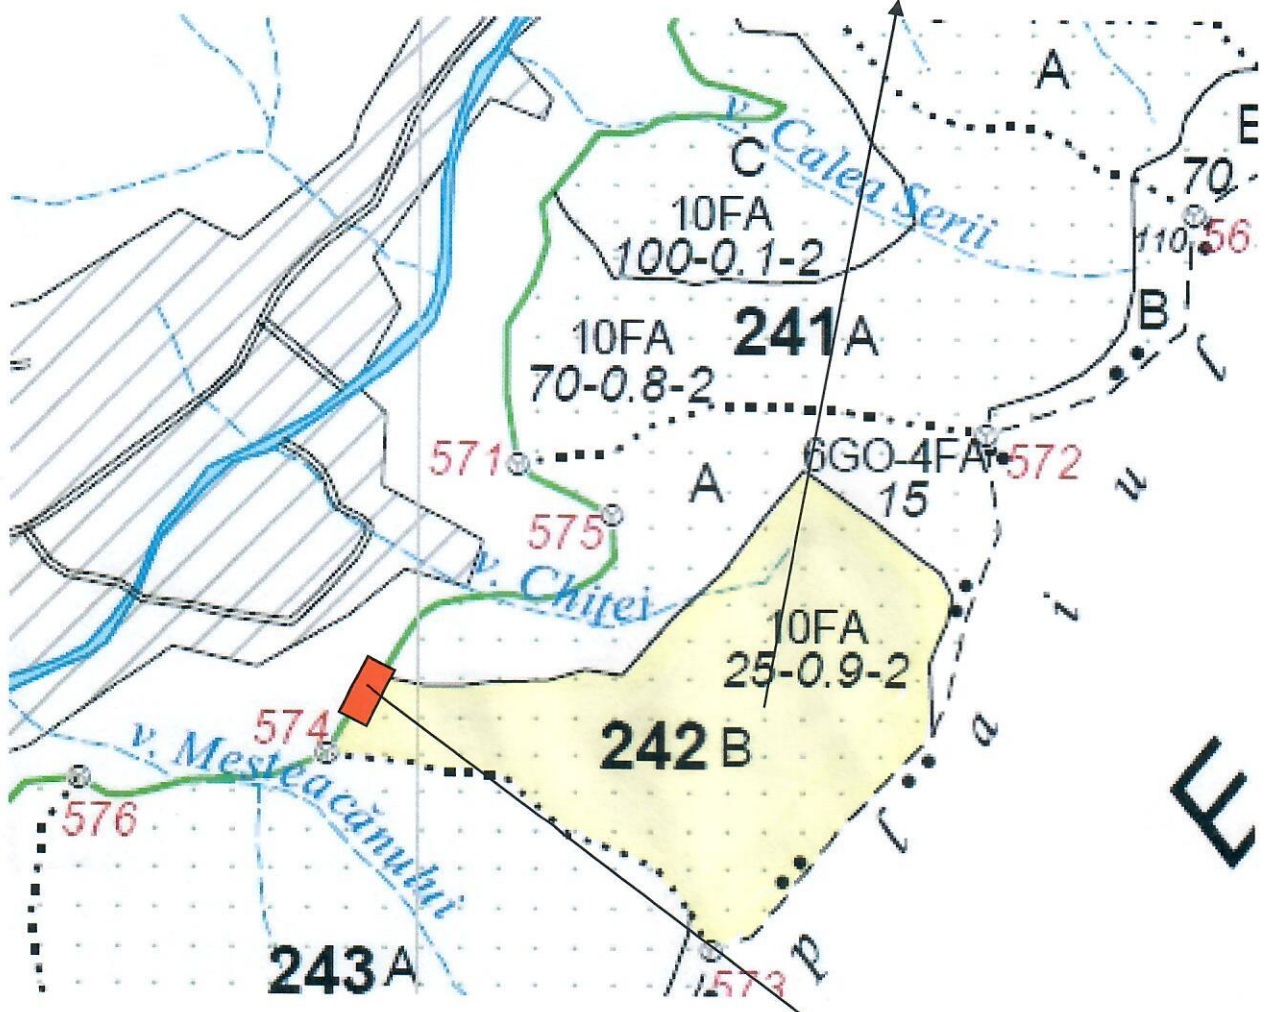

# SCHIȚĂ PARCHET

Partida: 672R	u.a: 242B
Denumire Parchet: Valea Chiței	U.P: SG I
Nr. SUMAL: 1664702	

Coordonate Parchet  
Latitudine: 45° 0'37.46"N  
Longitudine: 25° 0'30.19"E

Coordonate Platformă Primară  
Latitudine: 45° 0'38.99"N  
Longitudine: 25° 0'11.56"E