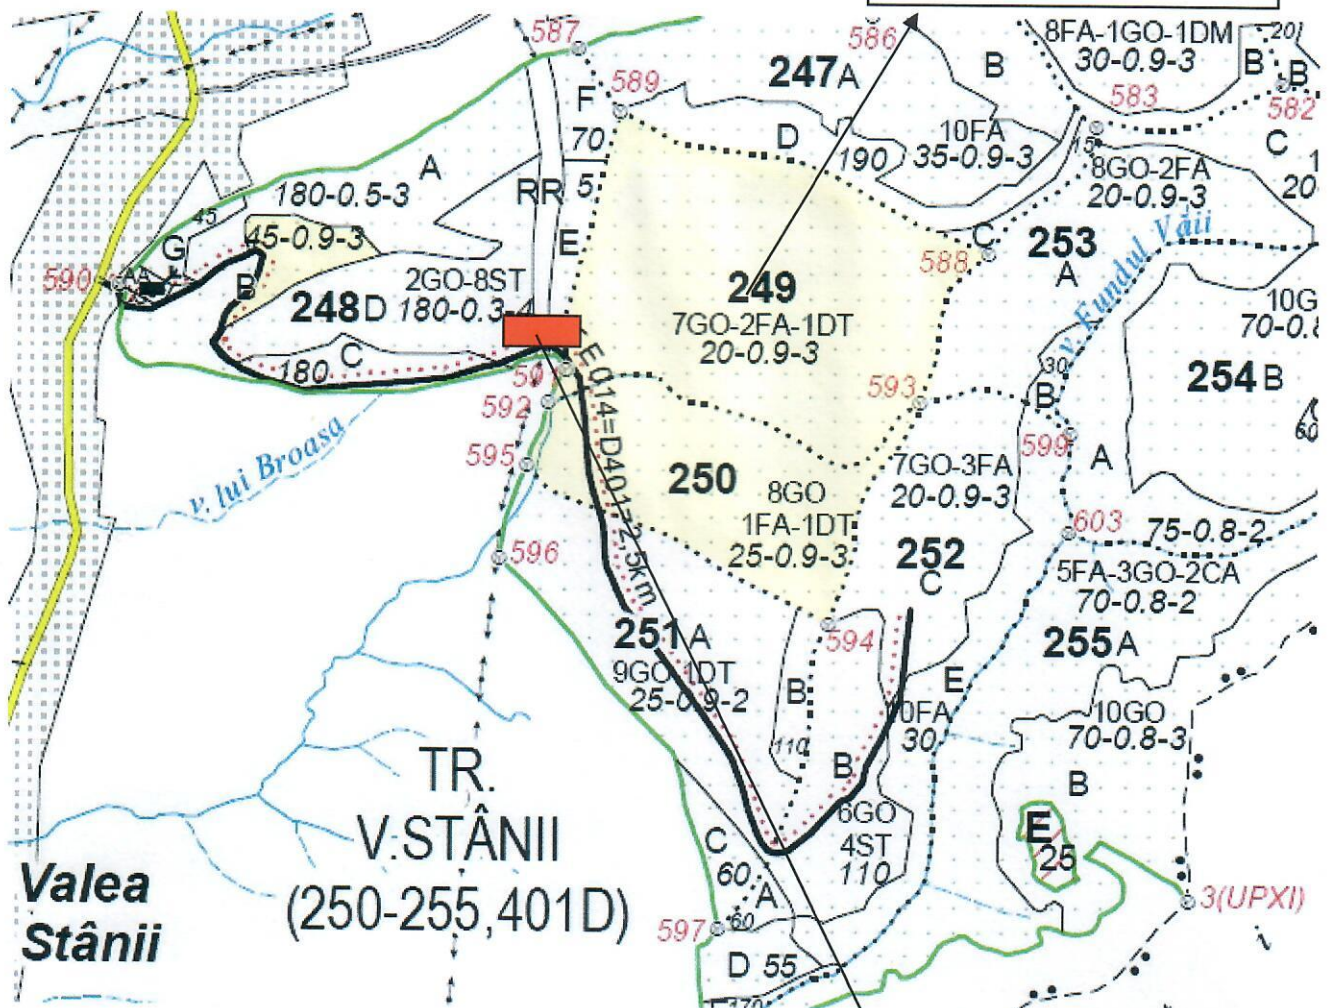

SCHIȚĂ PARCHET

Partida: 670R

u.a: 248B, 249, 250

Denumire Parchet: Înalta Tensiune

U.P: SG V

Nr. SUMAL: 1664715

Coordonate Parchet

Latitudine: 45° 0'1.63"N

Longitudine: 24°58'50.85"E

Coordonate Platformă Primară

Latitudine: 44°59'59.17"N

Longitudine: 24°58'36.01"E

Întocmit,