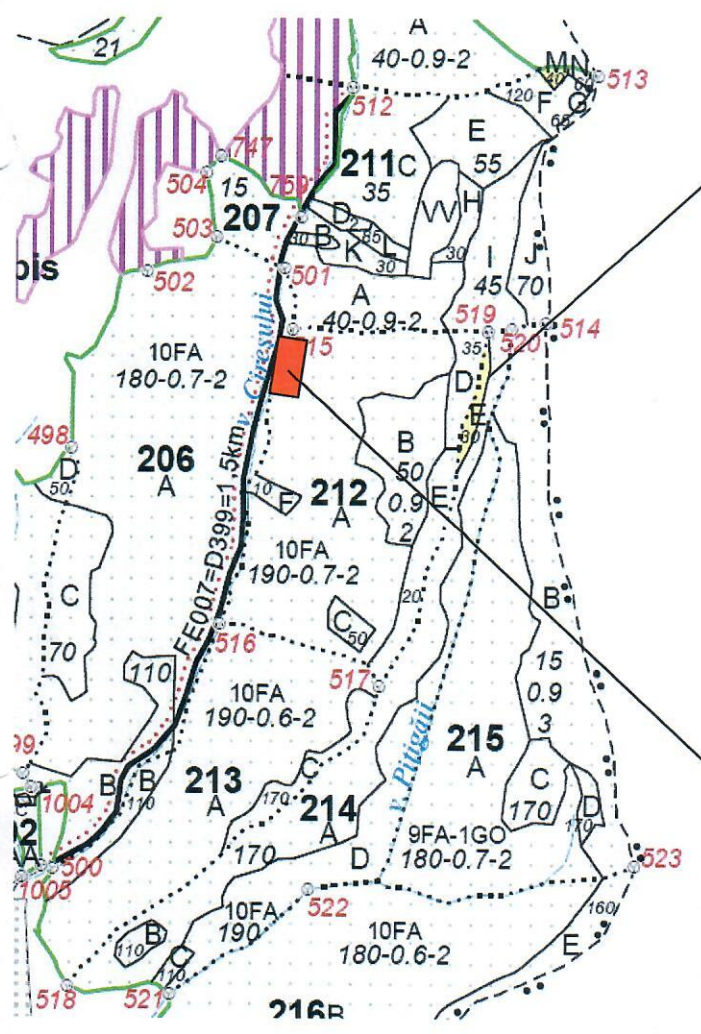

SCHIȚĂ PARCHET

Partida: 661R	u.a: 211M, 214E
Denumire Parchet: Preajma	U.P: SG VII
Nr. SUMAL: 1664744	

Coordonate Parchet
Latitudine: 45° 5'12.04"N
Longitudine: 25° 3'4.80"E

Coordonate Platformă
Latitudine: 45° 5'13.97"N
Longitudine: 25° 2'47.05"E