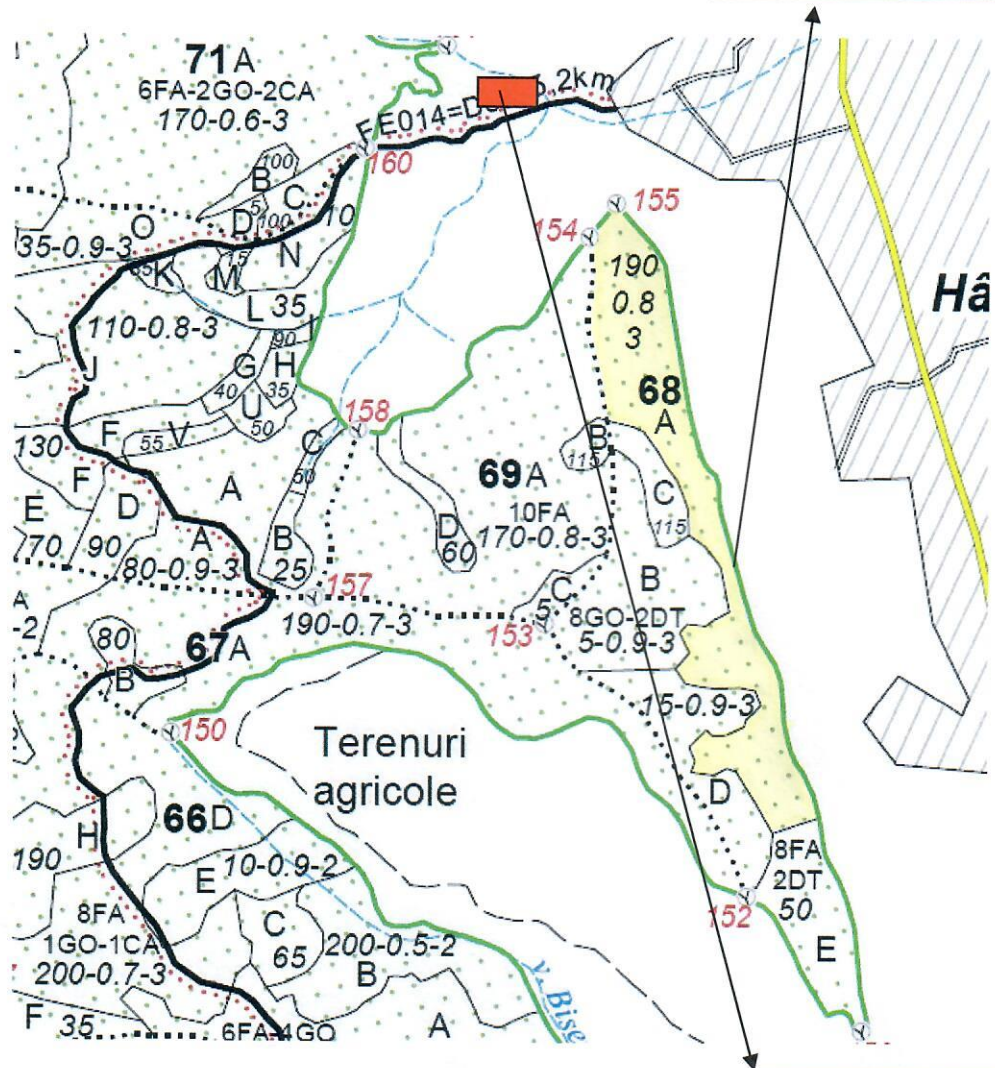

# SCHIȚĂ PARCHET

|                                 |                |
|---------------------------------|----------------|
| Partida: 641P                   | u.a: 68A       |
| Denumire Parchet: Valea Mitului | U.P: XI Huluba |
| Nr. SUMAL: 1665720              |                |

Coordonate Parchet  
Latitudine: 45° 6'39.21"N  
Longitudine: 25° 5'38.54"E

Coordonate Platformă Primară  
Latitudine: 45° 7'7.45"N  
Longitudine: 25° 5'35.73"E

Întocmit, [Signature]