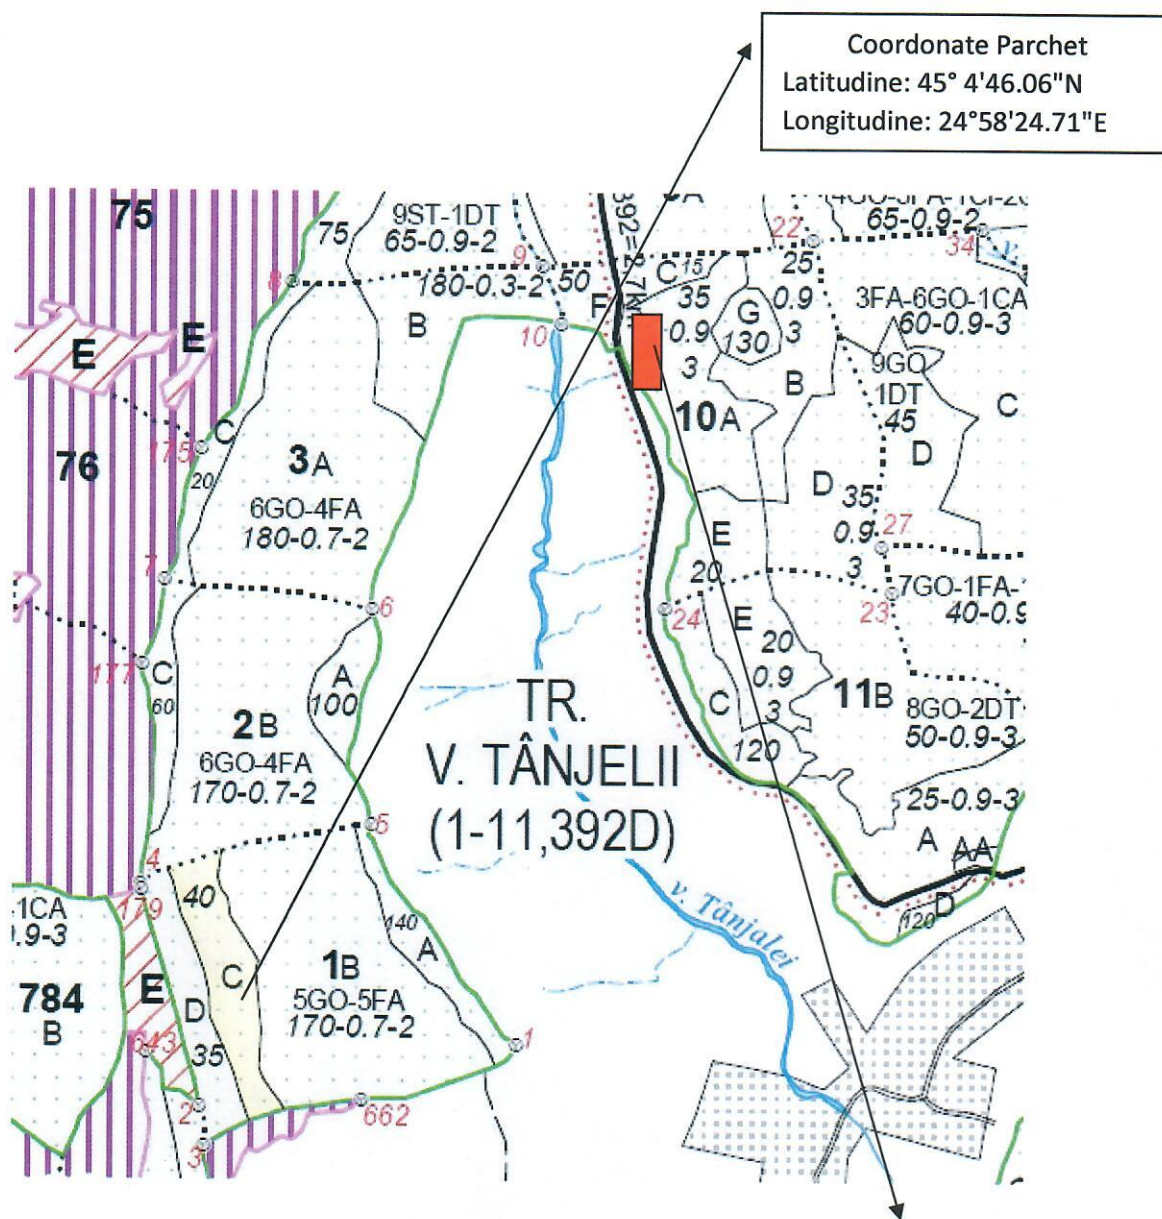

SCHIȚĂ PARCHET

Partida: 623R

u.a: 1C

Denumire Parchet: Corboaica

U.P: SG III

Nr. SUMAL: 1664710

Întocmit, 