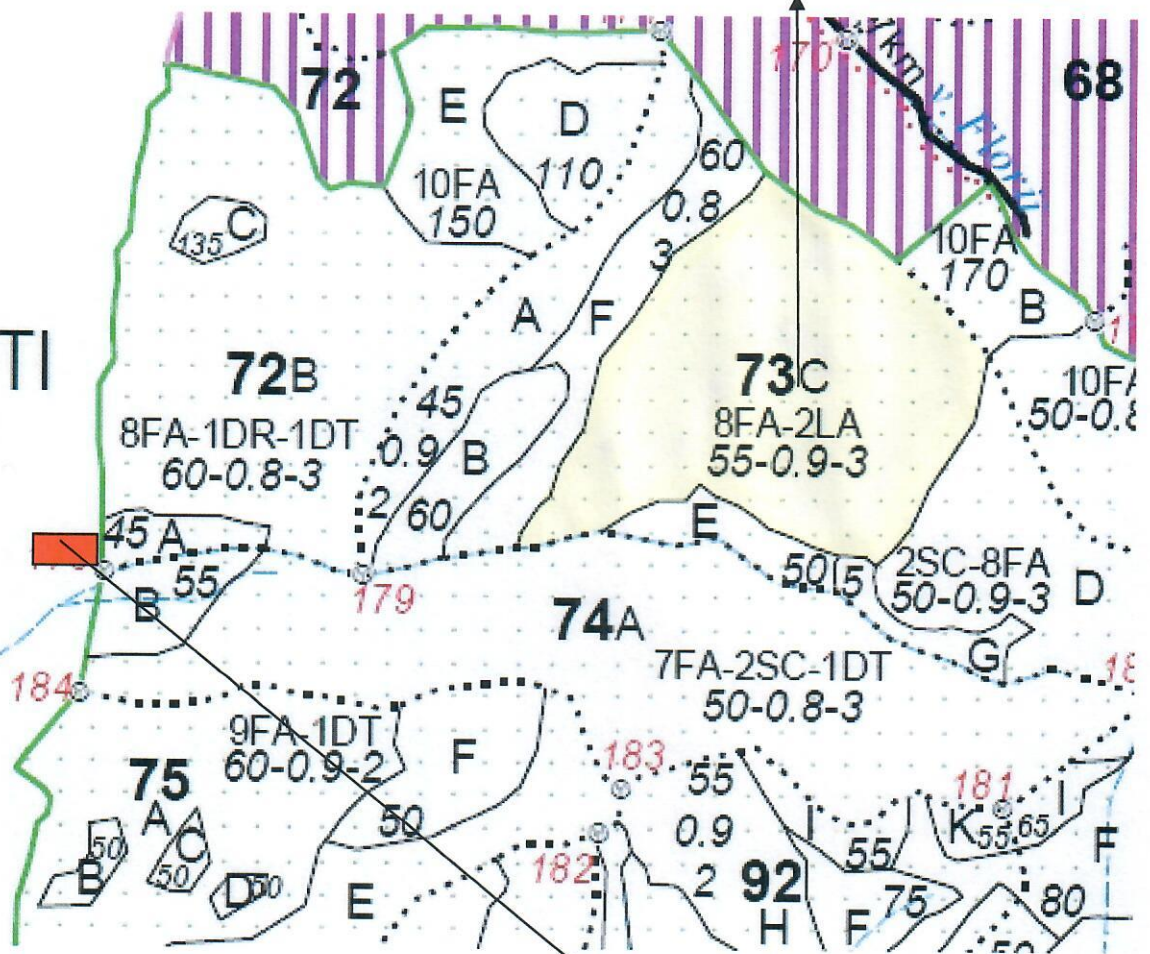

# SCHIȚĂ PARCHET

Partida: 615R

u.a: 73C

Denumire Parchet: Burnești

U.P: SG II

Nr. SUMAL: 1664705

Coordonate Parchet  
 Latitudine: 45°10'37.27"N  
 Longitudine: 25° 1'17.22"E

TR.  
 UNEȘTI  
 72-74)

Coordonate Platformă Primară  
 Latitudine: 45°10'27.98"N  
 Longitudine: 25° 0'33.91"E

Intocmit,  
