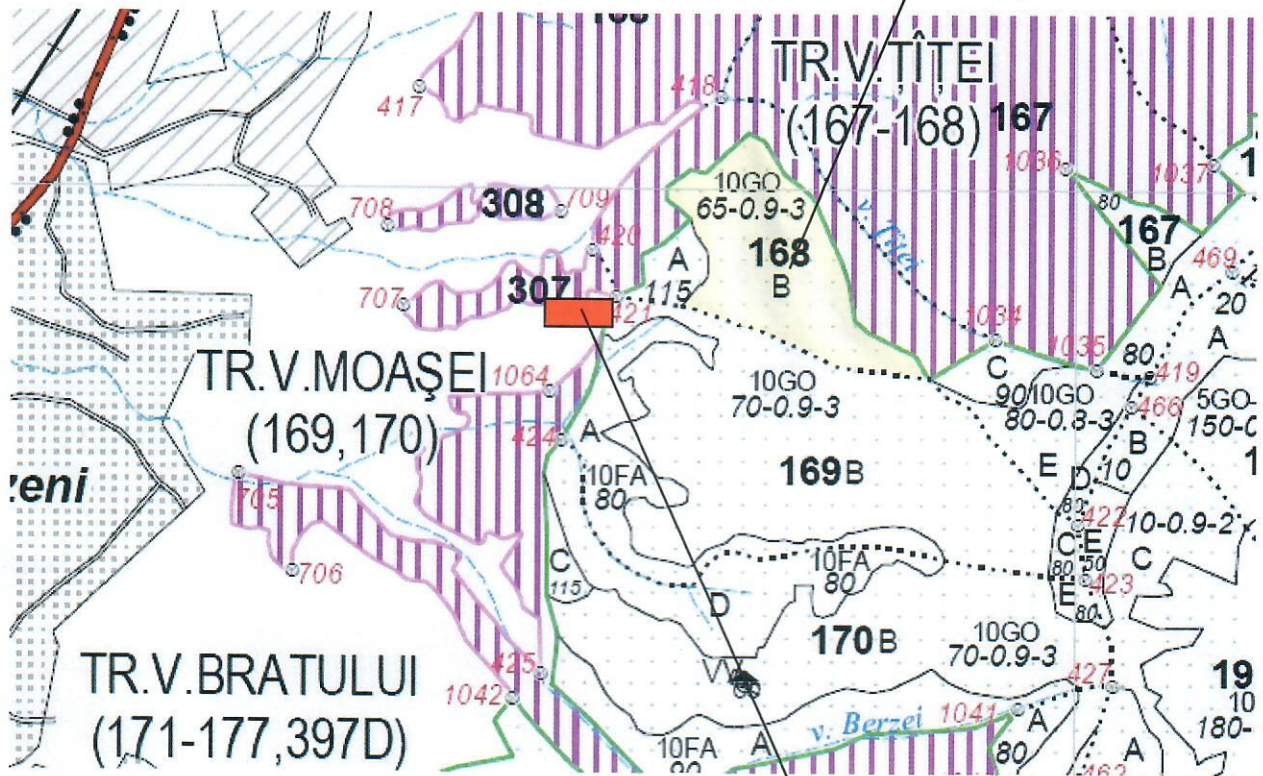

# SCHIȚĂ PARCHET

Partida: 602R	u.a: 168B
Denumire Parchet: Boureanu	U.P: SG V
Nr. SUMAL: 1664714	

Coordonate Parchet  
Latitudine: 45° 2'31.64"N  
Longitudine: 24°59'49.01"E

Coordonate Platformă Primară  
Latitudine: 45° 2'28.96"N  
Longitudine: 24°59'33.54"E