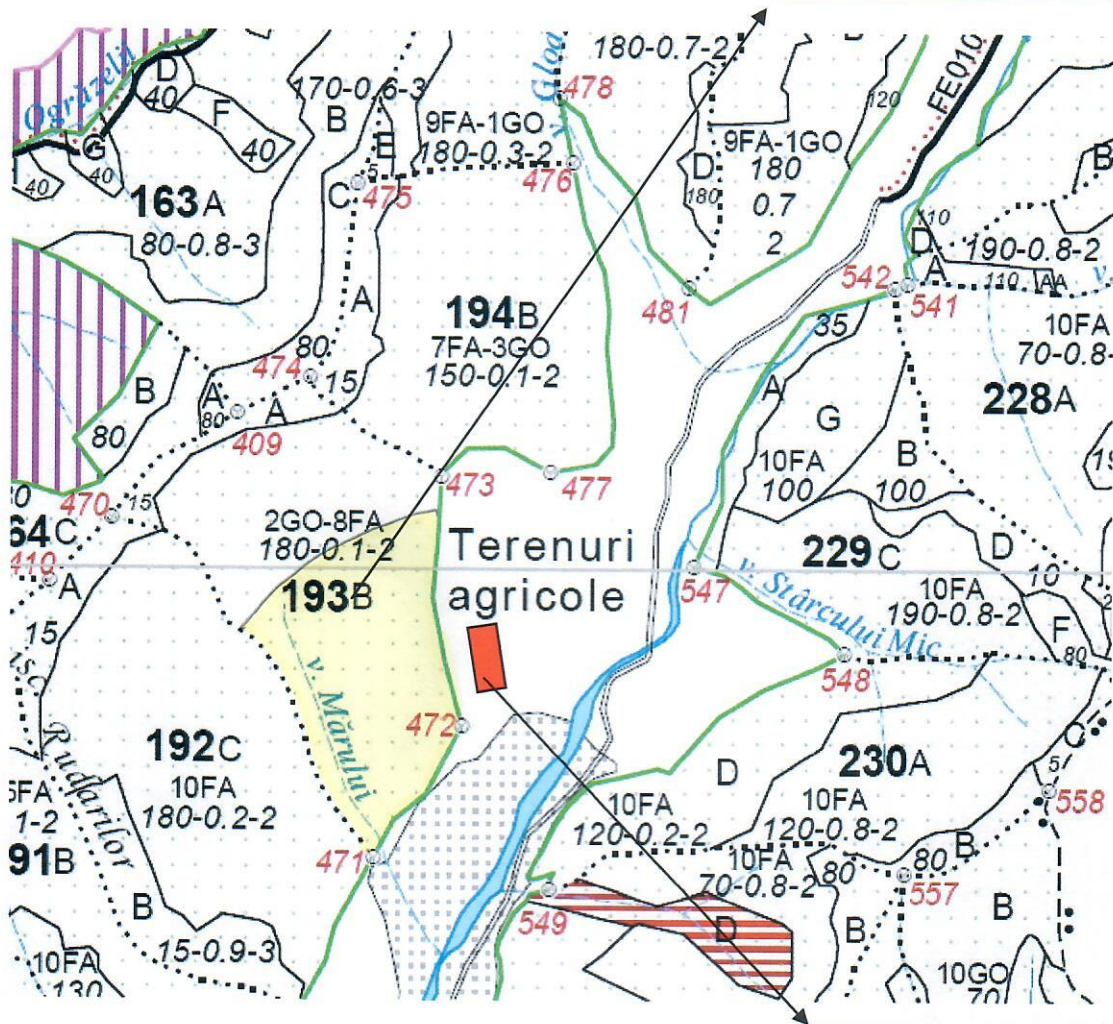

# SCHIȚĂ PARCHET

Partida: 593 P Stoc APV 322P	u.a: 193B%
Denumire Parchet: Stoc APV 322P	U.P: SG III
Nr. SUMAL: 1649731	

Coordonate Parchet  
 Latitudine: 45° 2'32.15"N  
 Longitudine: 25° 0'54.67"E

Coordonate Platformă Primară  
 Latitudine: 45° 2'30.20"N  
 Longitudine: 25° 1'3.01"E