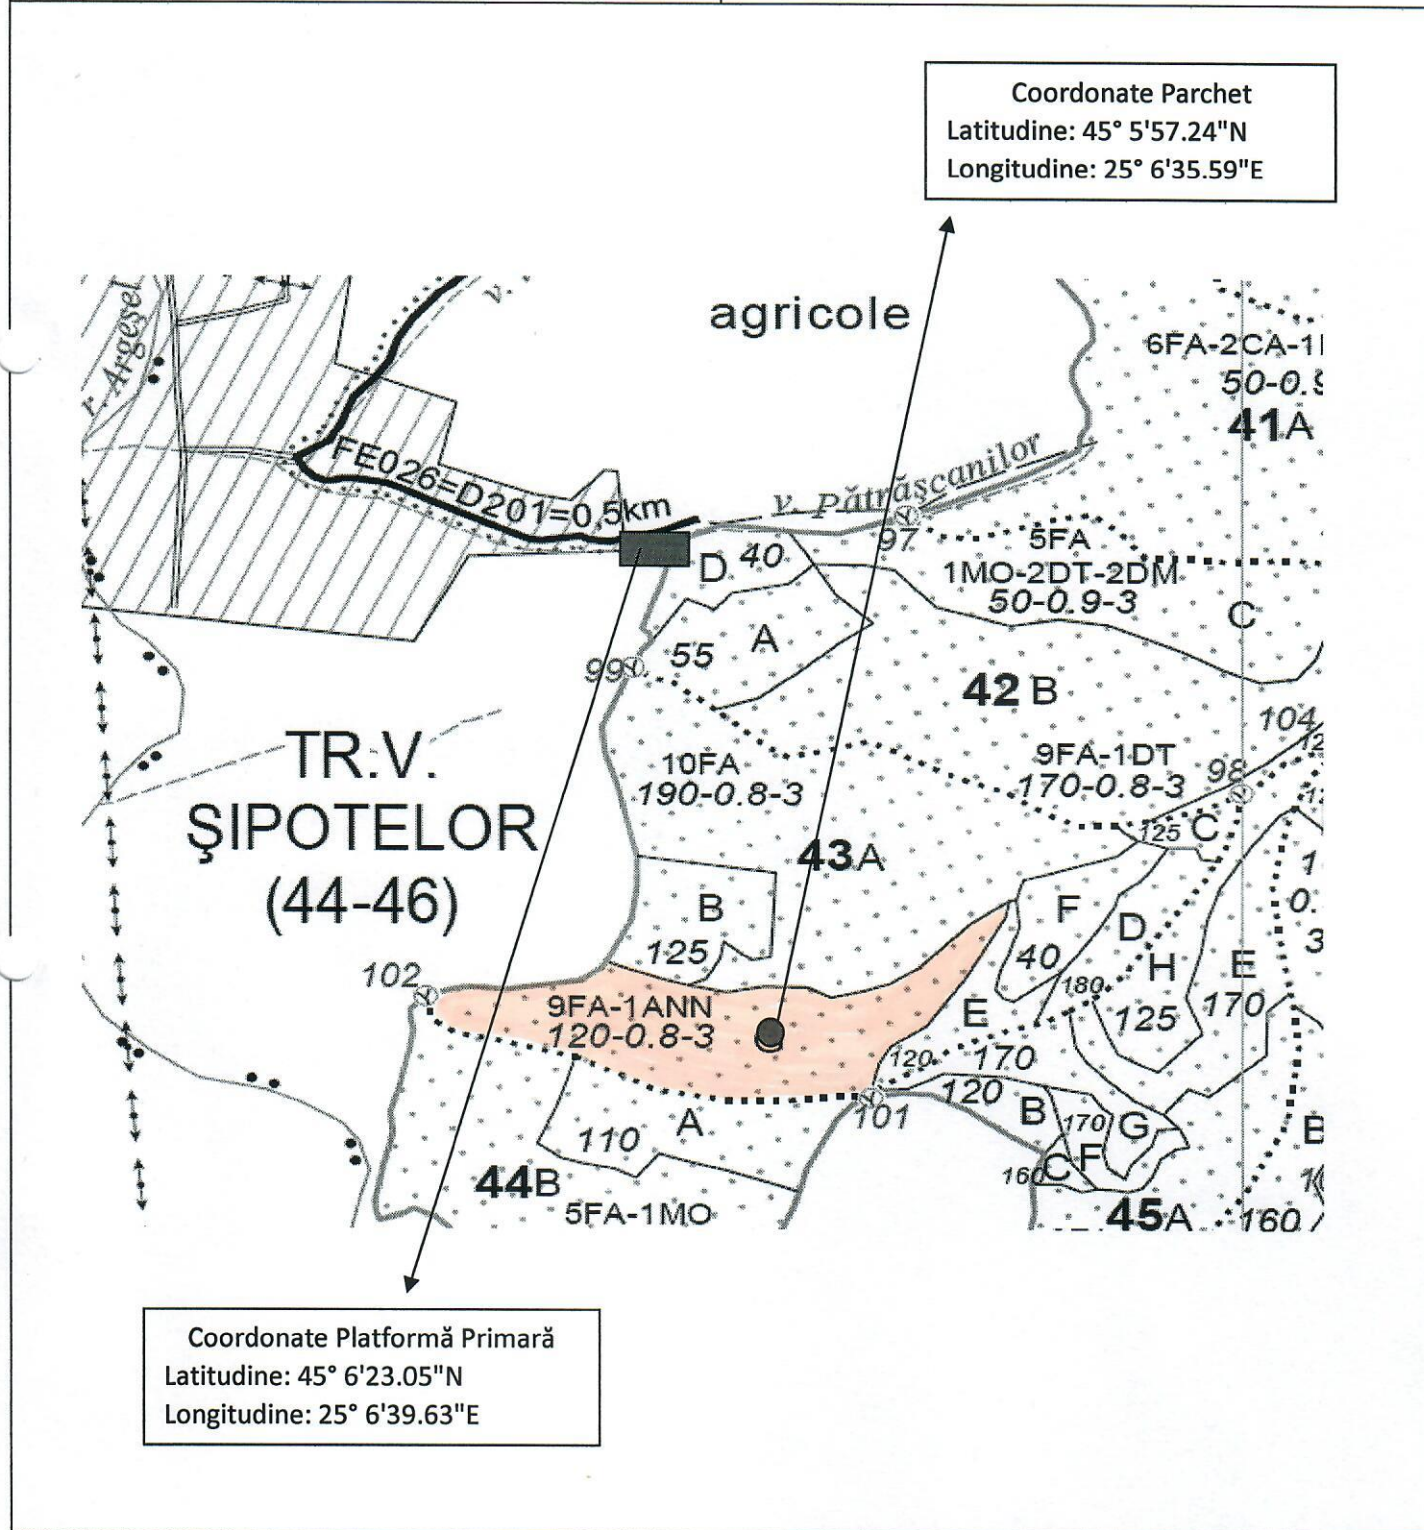

# SCHIȚĂ PARCHET

Partida: 561P	u.a: 43G
Denumire Parchet: Chidic	U.P: XII Hartiești
Nr. SUMAL: 1544815	

Întocmit,