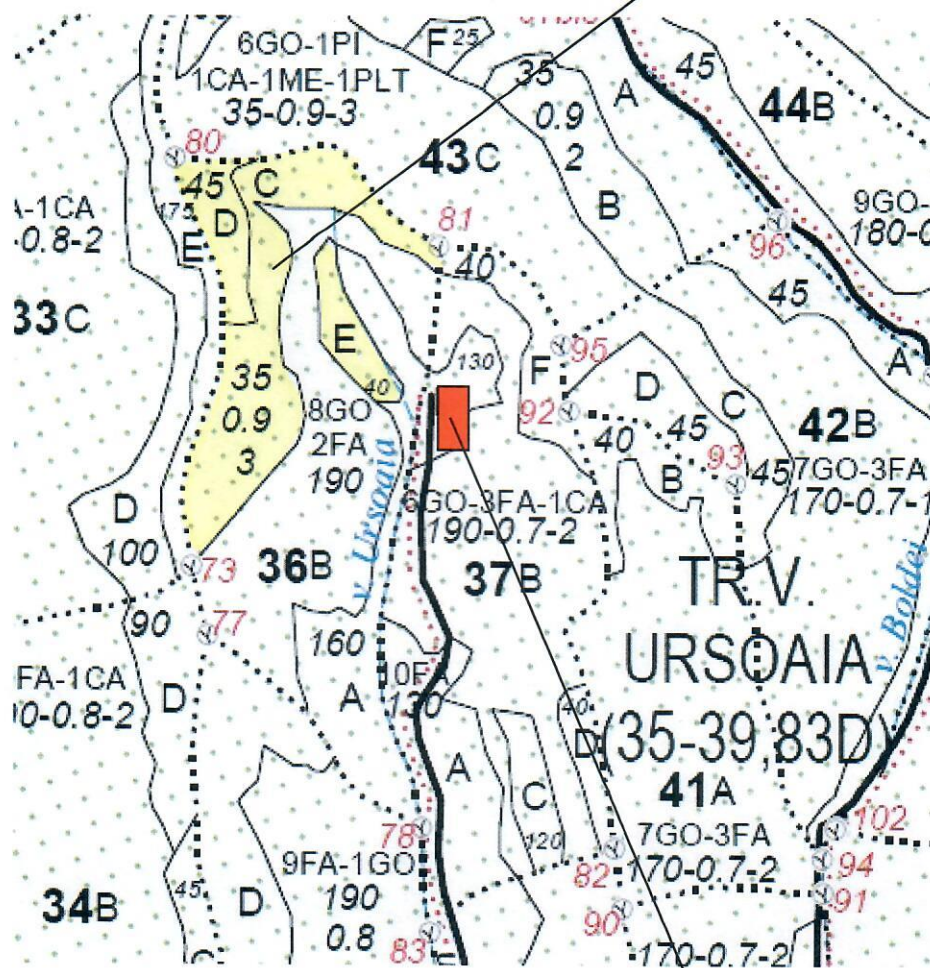

SCHIȚĂ PARCHET

Partida: 516R	u.a: 36C, D, E
Denumire Parchet: Bolda Platou	U.P: XI Huluba
Nr. SUMAL: 1664767	

Coordonate Parchet
Latitudine: 45° 5'40.13"N
Longitudine: 25° 4'10.09"E

Coordonate Platformă Primară
Latitudine: 45° 5'28.76"N
Longitudine: 25° 4'16.19"E