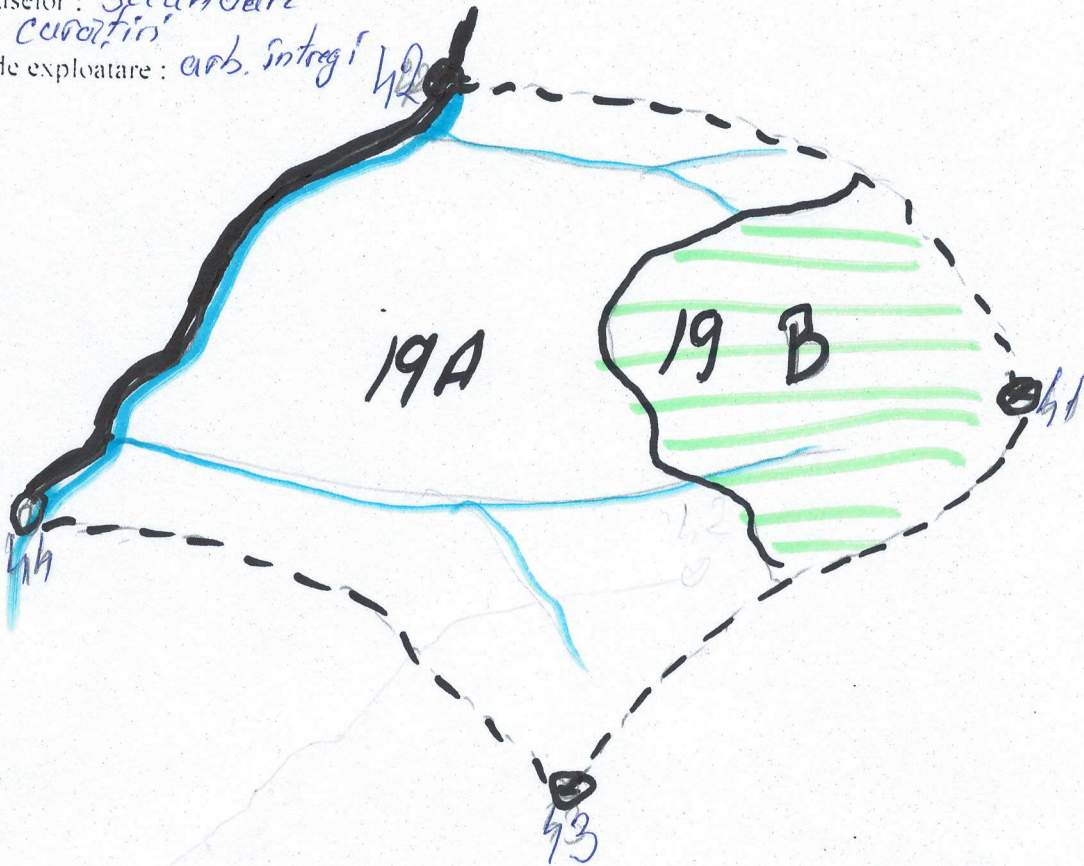

SCHIȚA PARCHETULUI

Unitatea de producție : IV Turru - Reieni
Unitatea amenajistică : 19 B
Partida :
Natura produselor : secundare
Felul tăierii : curățiri
Tehnologia de exploatare : arb. întregi

- Legenda:
- D.A. #. Hărădasa
 - Pârâu
 - Limită subparcele
 - - - Limită u.c.
 - ▨ Parchet.

Vizat
Șef district:
Aprobat
Șef Ocol silvic