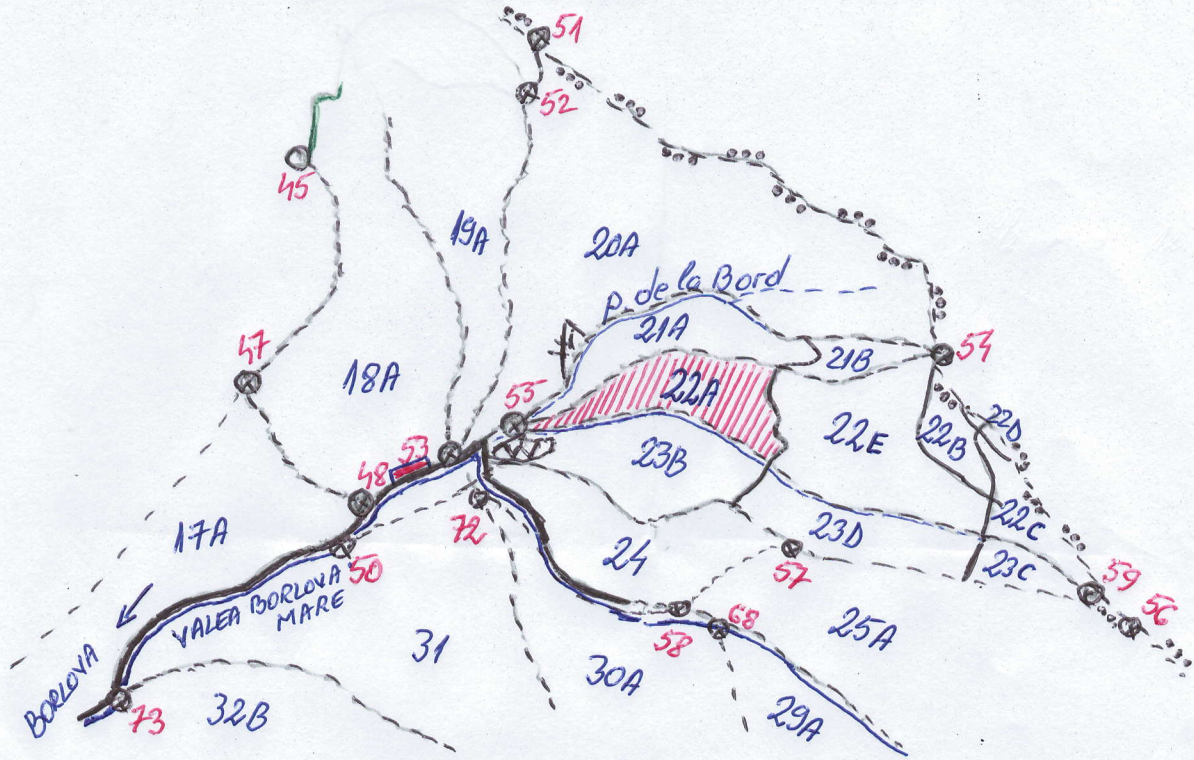

SCHIȚA PARCHETULUI

Unitatea de producție : SEBEȘEL
 Unitatea amenajistică : 22A
 Partida :
 Natura produselor : PRINCIPALE
 Felul tăierii : PROG. RACORDARE
 Tehnologia de exploatare : SORTIMENTE ȘI MULTIPLU

COORDONATE G.P.S

PARCHET { LAT = 45,39001398
 LONG = 22,44178969

PLATFORMA PRIMARA { LAT = 45,38867836
 LONG = 22,43574249

Legenda:

- PARCHET
- PLATFORMA PRIMARA
- BORNĂ PARCELARĂ
- LIMITĂ PARCELĂ
- DRUMI AUTOFORESTIER
- LIMITĂ ÎNTRE OCIOALE
- LIMITĂ SUBPARCELĂ
- VALEA BORLOVA MARE
- APE NEPERMANENTE