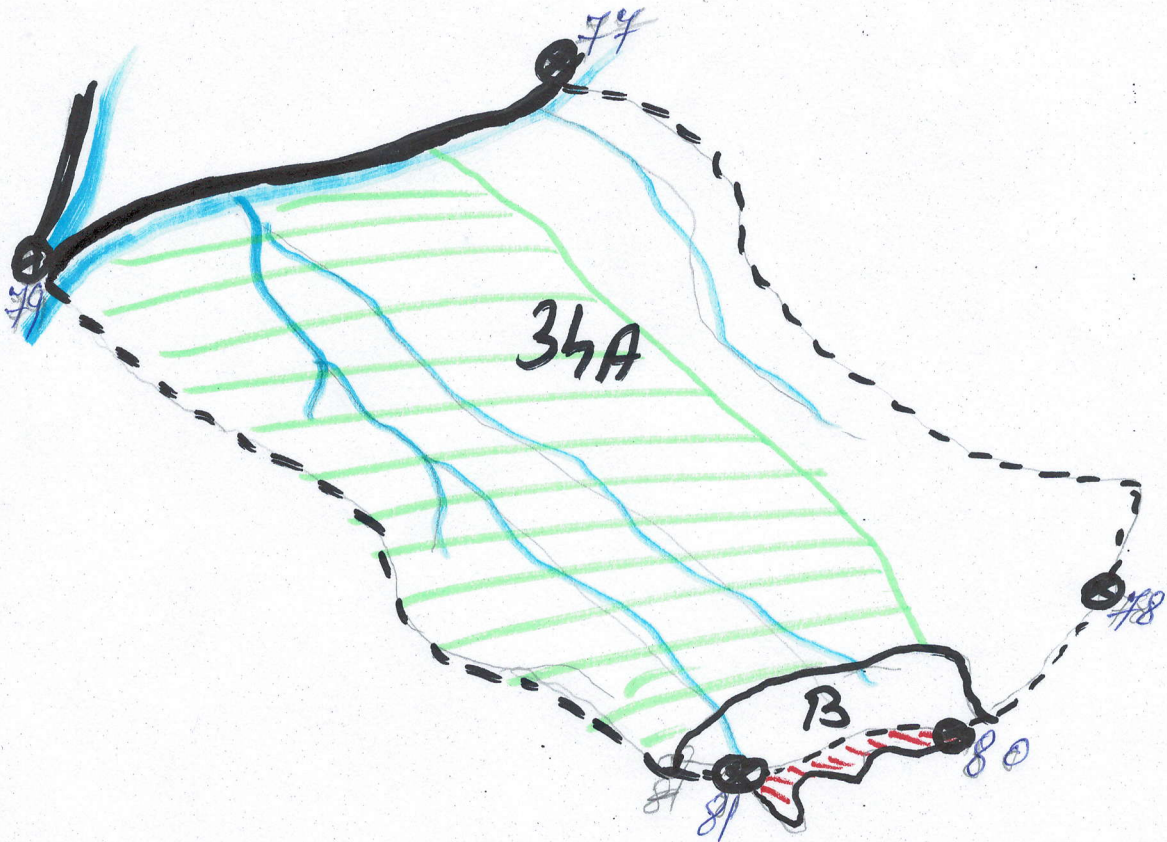

SCHIȚA PARCHETULUI

Unitatea de producție: *V Sebesel*
Unitatea amenajistică: *34A*
Partida:
Natura produselor: *secundare*
Felul tăierii: *curoștri*
Tehnologia de exploatare: *arbori întregi*

- Legenda:
- - - - - Limita de c.a.
 - D.A.F. Portocava Mare
 - Limita de subparcele
 - Parcu
 - ⊗ Borne
 - ▨ Enclavă
 - ▨ - Parchet