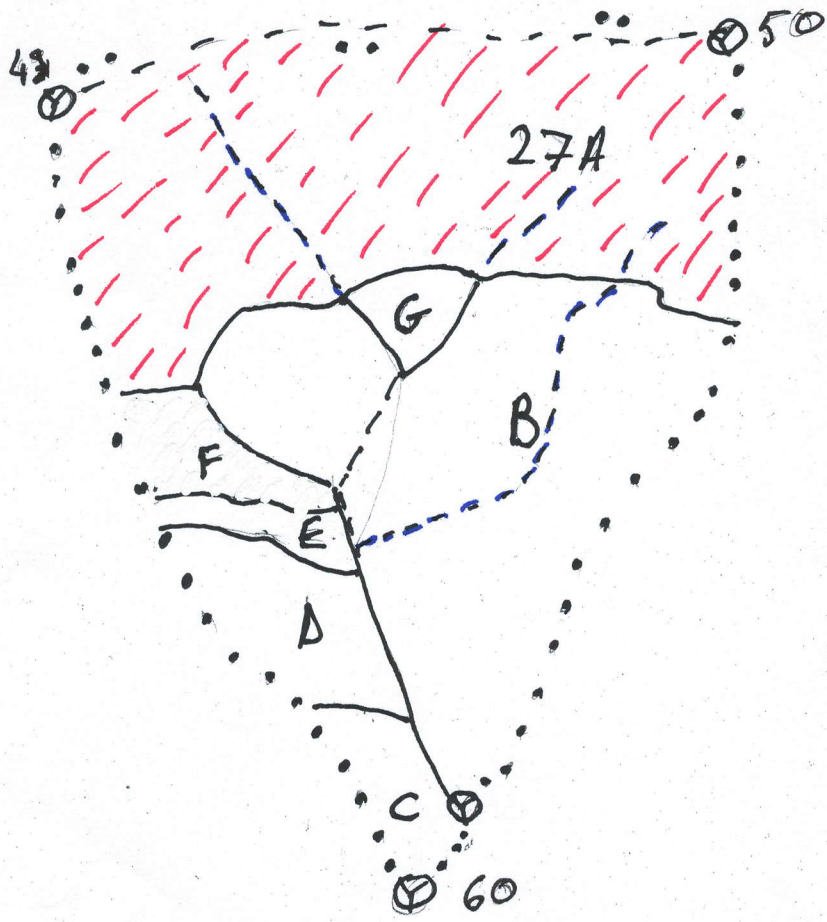

### SCHIȚA PARCHETULUI

Unitatea de producție : III  
Unitatea amenajistică : 27A  
Partida :  
Natura produselor : secundare  
Felul tăierii : răsătura  
Tehnologia de exploatare : sortimente și multijliu

Legenda:

- ⊙ - borne
- - Limita subparcele
- ..... - Limita parcelă
- - - - - Ape
-  - Parchet

Vizitat în silvicultură  
Sef district  
Approbat  
Sef ocol silvic