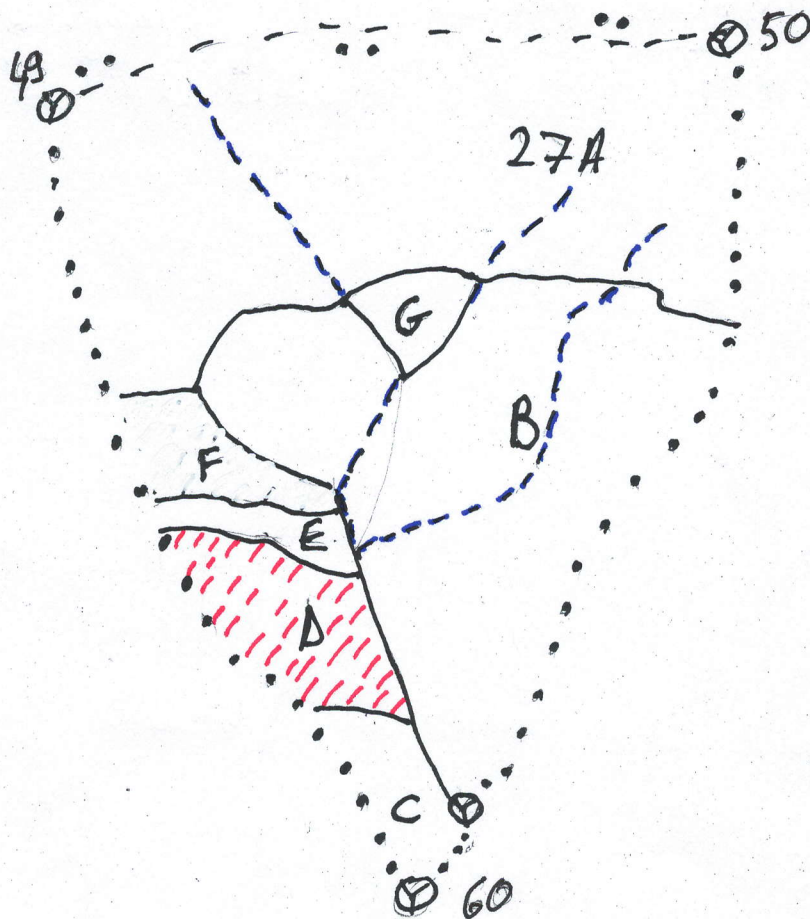

SCHIȚA PARCHETULUI

Unitatea de producție : III
Unitatea amenajistică : 270
Partida :
Natura produselor : secundare
Felul tăierii : răsăditură
Tehnologia de exploatare : sortimente și multijulii

Legenda:

- ⊙ - Sorne
- - Limita subparcele
- - Limita parcului
- - - - - Ape
-  - Parchet