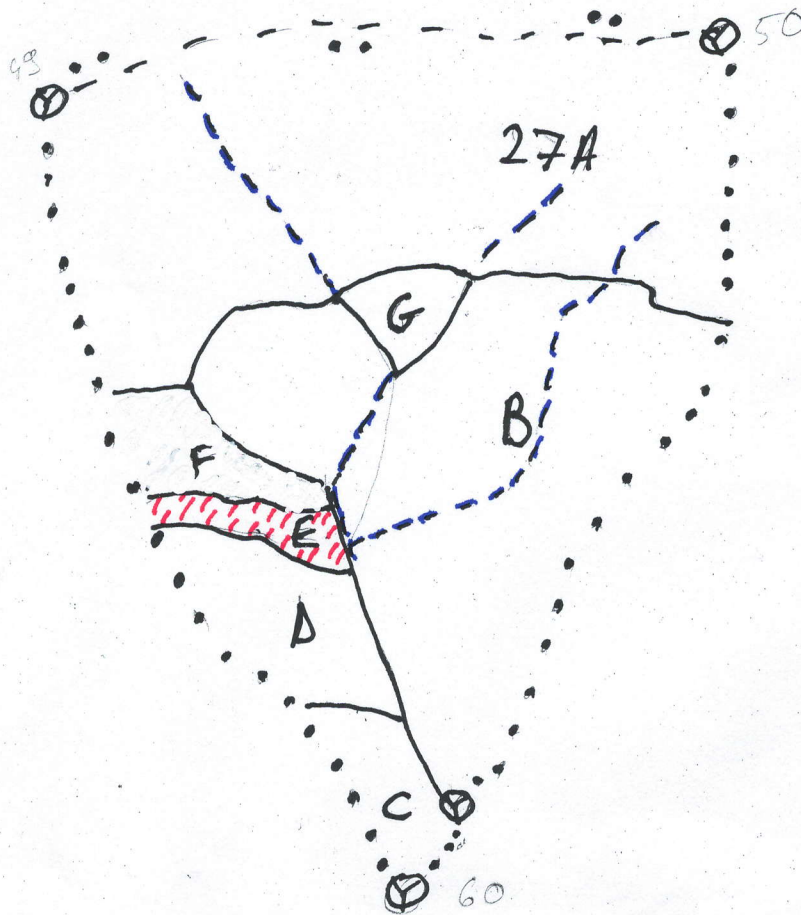

SCHIȚA PARCHETULUI

Unitatea de producție : III
Unitatea amenajistică : 27E
Partida :
Natura produselor : secundare
Felul tăierii : răsăditură
Tehnologia de exploatare : sortimente și multijilii

Legenda:

- ⊙ - Sorne
- - Limita subparceta
- - Limita parculă
- - - - - Ape
-  - Parchet