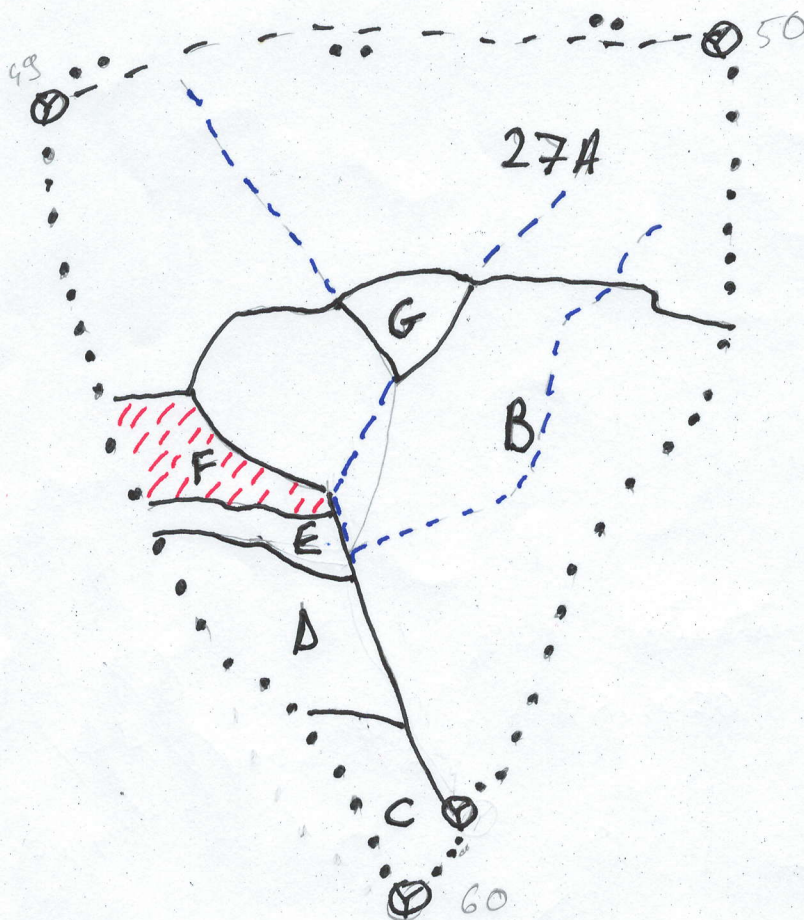

### SCHIȚA PARCHETULUI

Unitatea de producție : III  
Unitatea amenajistică : 2 FF  
Partida :  
Natura produselor : secundare  
Felul tăierii : rășetura  
Tehnologia de exploatare : sortimente și multizilii

Legenda:

- ⊗ - Borne
- - Limită subgracelă
- ..... - Limită parcelă
- - - - Ape
- ▨ - Parchet

Vizat  
Sef district:  
Aprobat  
Ser ocol silvic

BAZA  
EXPERIMENTALA  
CARANSEBES  
1  
IN.C.D.S.