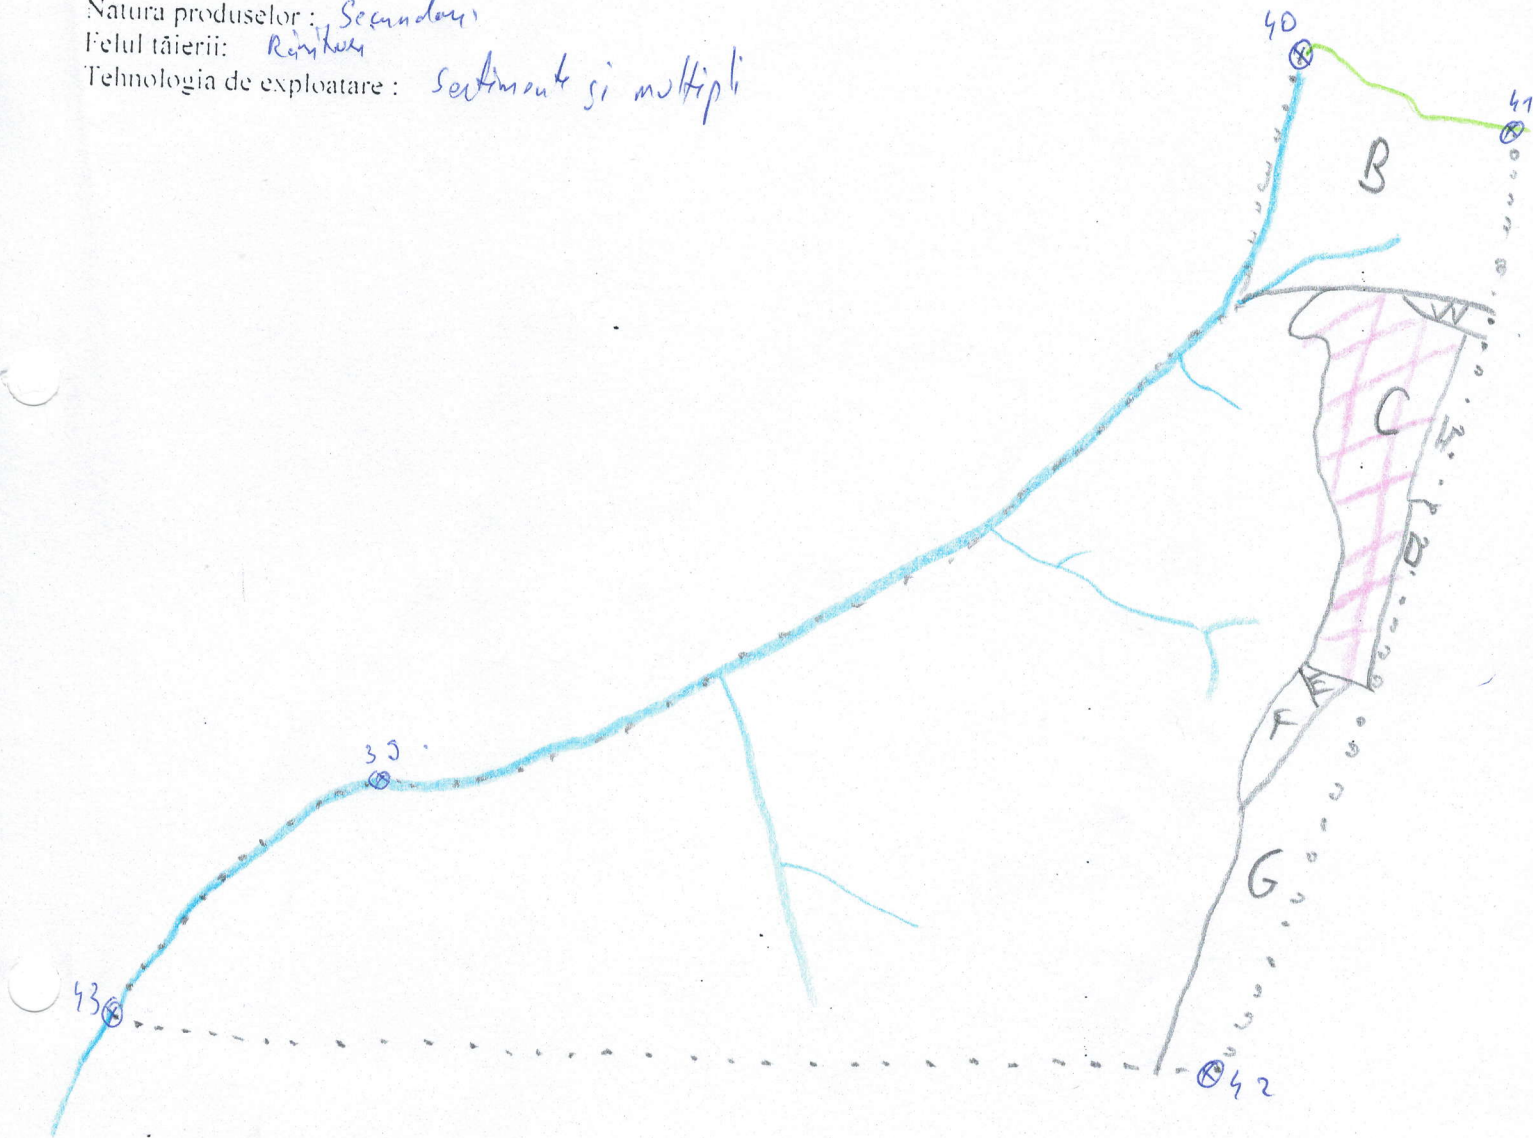

### SCHIȚA PARCHETULUI

Unitatea de producție : *VA VI*  
Unitatea amenajistică : *TFC*  
Partida :  
Natura produselor : *Secundare*  
Felul tăierii : *Râmbeș*  
Tehnologia de exploatare : *sectoare și multipli*

- Legenda:
- ..... limita UA
  - limita subparcele
  - ⊗ borna amenajistică
  - ape
  - limita FF
  - ▨ Parchet

Vizat  
Șef district  
Aprobat  
Șef ocol silvic