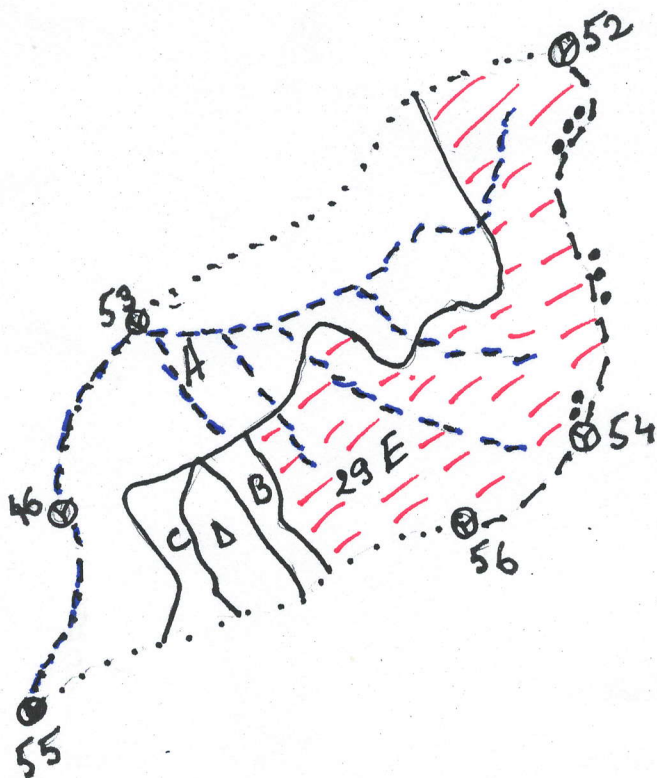

SCHIȚA PARCHETULUI

Unitatea de producție: III
Unitatea amenajistică: 29E
Partida:
Natura produselor: secundare
Felul tăierii: răritura
Tehnologia de exploatare: sortimente și multiple

P: $45^{\circ} 34' 1,66793''$
 $22^{\circ} 14' 45,78876''$
P

Legenda:

- ⊙ - Borne
- - Limita subparceta
- - Limita parceta
- - - - - Ape
-  - Parclet

Vizat
Sef district: 
Approbat
Sef ocol silvic