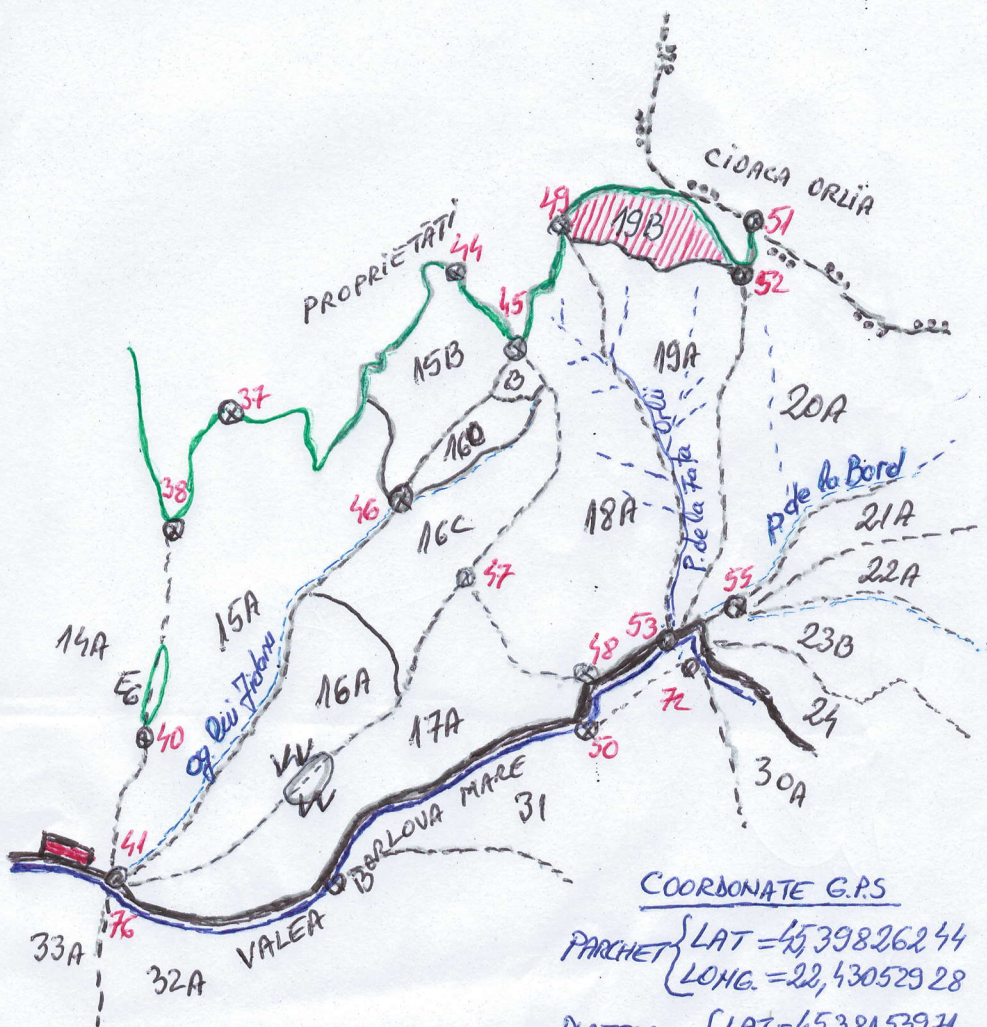

SCHIȚA PARCHETULUI

Unitatea de producție : V SEBEȘEL
Unitatea amenajistică : 19B
Partida :
Natura produselor : SECUNDARE
Felul tăierii : RĂRITURĂ
Tehnologia de exploatare : SORTIMENTE
ȘI MULTIPLI

Legenda:

-  - PARCHET
-  - PLATFORMA PRIMARĂ
-  - BORNĂ PARCELARĂ
-  - LIMITĂ PARCELĂ
-  - LIMITĂ SUBPARCELĂ
-  - LIMITĂ ÎNTRE OCOALE SILVICE
-  - DRUM AUTOFORESTIER
-  - VALEA BORLOVA MARE
-  - APE NEPERMANENTE
-  - LIMITĂ CU PROPRIETĂȚILE

Vizat
Sef district:
Aprobat
Sef ocol silvic