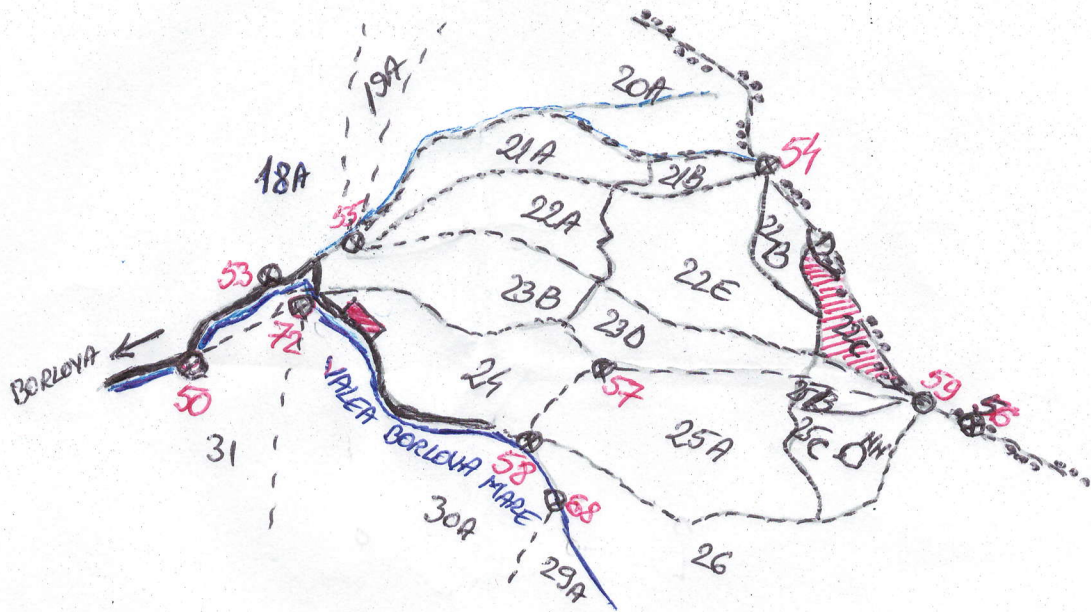

### SCHIȚA PARCHETULUI

Unitatea de producție : SEBEȘEL  
Unitatea amenajistică : 22C  
Partida :  
Natura produselor : SECUNDARE  
Felul tăierii : RĂRITURĂ  
Tehnologia de exploatare : SORTIMENTE  
ȘI MULTIPLI

#### COORDONATE G.P.S

PARCHET { LAT = 45,39035498  
LONG = 22,45337438

PLATFORMA PRIMARĂ { LAT = 45,38874262  
LONG = 22,43585636

#### Legenda:

-  - PARCHET
-  - PLATFORMA PRIMARĂ
-  - BORNĂ PARCELARĂ
-  - LIMITĂ PARCELĂ
-  - DRUM AUTOFORESTIER
-  - LIMITĂ SUBPARCELĂ
-  - LIMITĂ ÎNTRE OCOURI
-  - VALEA BORLONA MARE