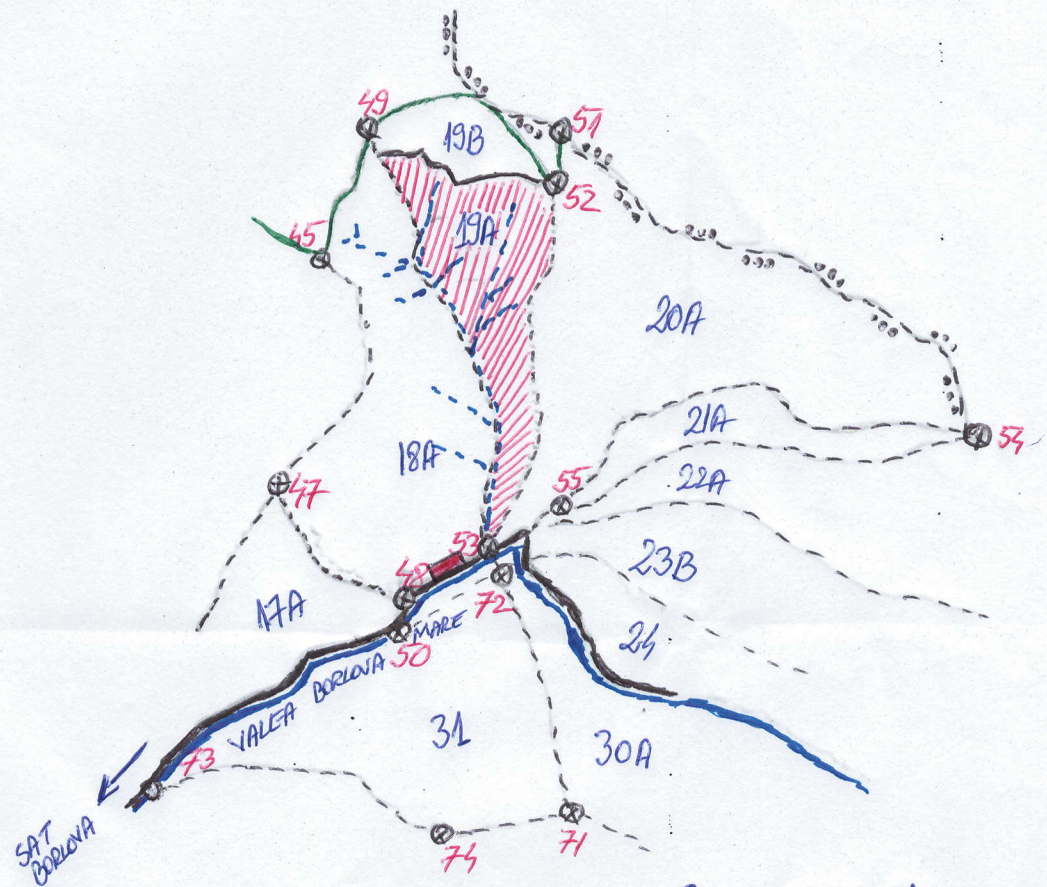

SCHIȚA PARCHETULUI

Unitatea de producție : V SEBEȘEL
 Unitatea amenajistică : 19A
 Partida :
 Natura produselor : PRINCIPALE
 Felul tăierii : PR. I
 Tehnologia de exploatare : SORTIMENTE
 ȘI MULTIPLU

COORDONATE GPS

PARCHET { LAT. = 45,39681019
 LONG. = 22,43249852

PLATFORMA PRIMARA { LAT = 45,38853021
 LONG = 22,43539430

Vizat
 Sef district:
 Aprobat
 Sef ocol

Legenda:

- PARCHET
- PLATFORMA PRIMARA
- DRUM AUTO FORESTIER
- VALEA BORLOVA MARE
- APE NEPERMANENTE
- BORMA PARCELARA
- LIMITA PARCELA
- LIMITA INTRE O.S.
- LIMITA SUBPARCELA