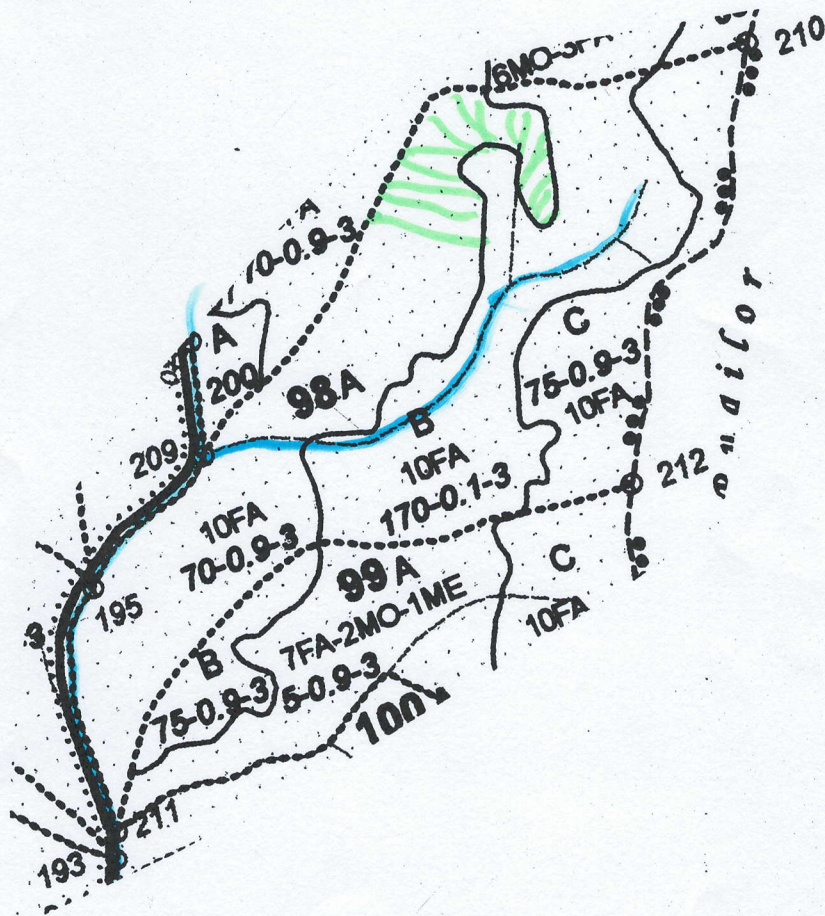

COORDONATE

SCHIȚA PARCHETULUI

PARCNET
 LATITUDINE - 45, 260 866
 LONGITUDINE 22, 418 342.
RAMPĂ
 LATITUDINE - 45, 259 384
 LONGITUDINE 22, 412 965

Unitatea de producție : VII Vărateșoaia
 Unitatea amenajistică : 98A
 Partida :
 Natura produselor : secundare
 Felul tăierii : Rântecol
 Tehnologia de exploatare : sortimente și multiple!

- Legenda:
- Pârâu
 - D.A.F. Arjuna
 - Bornei
 - Parchet

Vizat
 Șef district
 Aprobat
 Șef ocol silvic