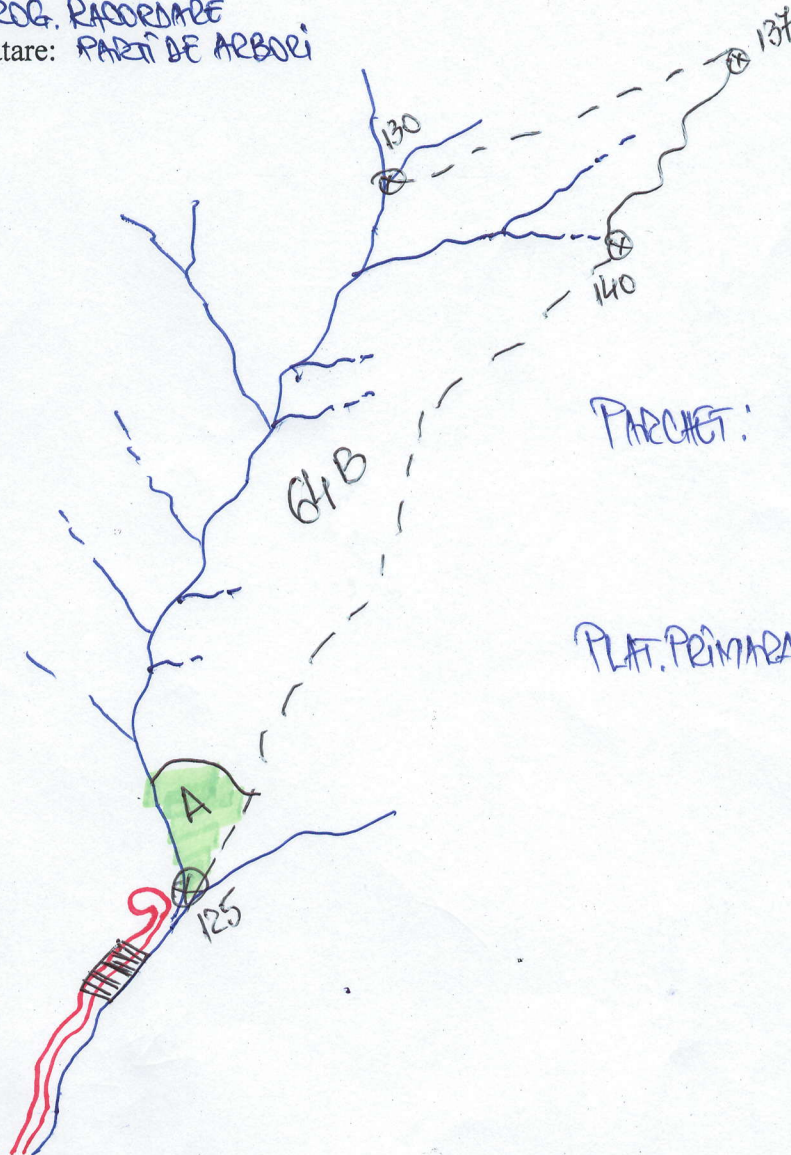

SCHITA PARCHETULUI

Unitatea de productie: **V. Sebesel**
Unitatea amenajistica: **GAA**
Partida:
Natura produselor: **PRINCIPAL**
Felul taierii: **PROG. RACORDARE**
Tehnologia de exploatare: **PARTI DE ARBORI**

PARCHET: 45, 36505338
22, 41919946

PLAT. PRIMARA: 45, 36673521
22, 41719371

Legenda:

-  DAF V. RUG
-  PRU
-  BORNA U.A
-  PLAT. PRIMARA
-  PARCHET

Vizat
Sef district

Aprobat,

Sef baza